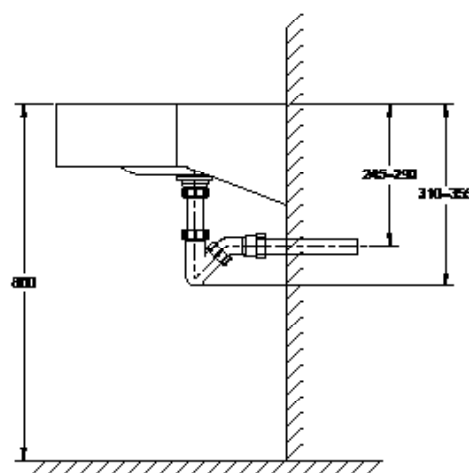

LAVABO MURAL URBAN I

130915

WWW.LOGGERE.COM

Description:

Modèle suspendu, vasque en forme "D".

Matériau:

- Acier inox, AISI 304, épaisseur 1,2mm, finition brossée.

Dimensions:

- L 484 x P 460 x H 140 mm

Raccordement:

- Vidage 1 1/4" avec une grille à trous incurvés Ø 65mm,
- incl. siphon, sans trop-plein.

Normes:

- EN 14688:2015 + A1:2018