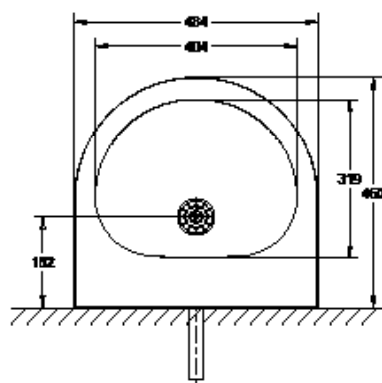

LAVABO MURAL URBAN I

130915

WWW.LOGGERE.COM

Description:

Modèle suspendu, vasque en forme "D".

Matériau:

- Acier inox, AISI 304, épaisseur 1,2mm, finition brossée.

Dimensions:

- L 484 x P 460 x H 140 mm

Raccordement:

- Vidage 1 1/4" avec une grille à trous incurvés Ø 65mm,
- incl. siphon, sans trop-plein.

Normes:

- EN 14688:2015 + A1:2018