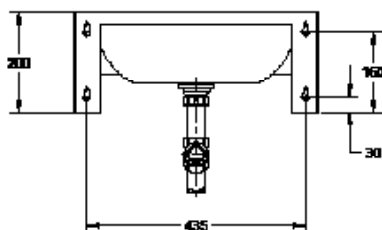

LAVABO MURAL URBAN I

130915

WWW.LOGGERE.COM

Description:

Modèle suspendu, vasque en forme "D".

Matériau:

- Acier inox, AISI 304, épaisseur 1,2mm, finition brossée.

Dimensions:

- L 484 x P 460 x H 140 mm

Raccordement:

- Vidage 1 1/4" avec une grille à trous incurvés Ø 65mm,
- incl. siphon, sans trop-plein.

Normes:

- EN 14688:2015 + A1:2018