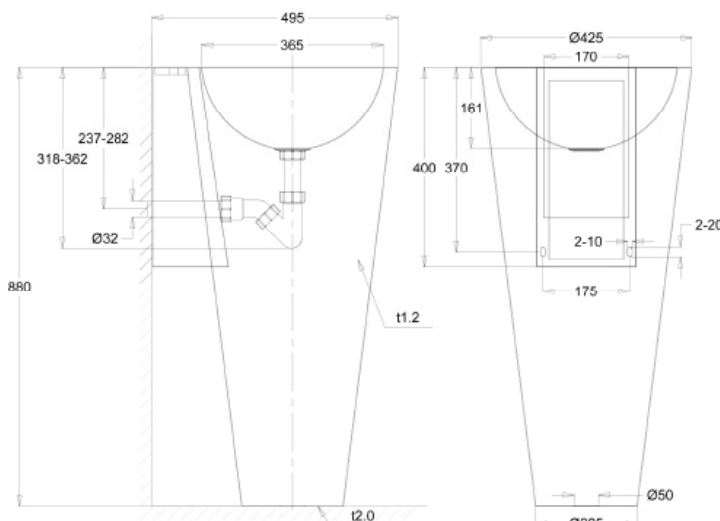

LAVABO POSÉ AU SOL NEOPOLIS

130400

WWW.LOGGERE.COM

Description:

Lavabo posé au sol, arrivée et évacuation d'eau par le mur, fixation par un support mural; standard sans robinets. Incl. renfort supplémentaire pour le montage du robinet..

Matériau:

- Acier inox, AISI 304, épaisseur 1,2mm, finition brossée.

Dimensions:

- Extérieur-Ø: 425mm, intérieur-Ø: 365mm, hauteur: 880mm,
- Epaisseur dessus vasque: 30mm.

Raccordement:

- Vidage 1 ¼" avec une grille à trous incurvés Ø 65mm, incl. siphon, sans trop-plein.

Normes:

- EN 16488:2015 + A1:2018