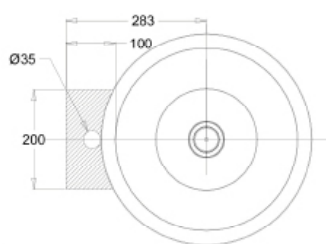

LAVABO POSÉ AU SOL NEOPOLIS

130400

WWW.LOGGERE.COM

Description:

Lavabo posé au sol, arrivée et évacuation d'eau par le mur, fixation par un support mural; standard sans robinets. Incl. renfort supplémentaire pour le montage du robinet..

Matériau:

- Acier inox, AISI 304, épaisseur 1,2mm, finition brossée.

Dimensions:

- Extérieur-Ø: 425mm, intérieur-Ø: 365mm, hauteur: 880mm,
- Epaisseur dessus vasque: 30mm.

Raccordement:

- Vidage 1 ¼" avec une grille à trous incurvés Ø 65mm, incl. siphon, sans trop-plein.

Normes:

- EN 16488:2015 + A1:2018