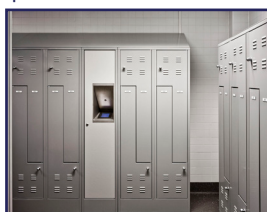

Casiers et systèmes d'armoires