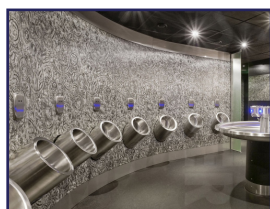

Raccordement:

- Bonde amovible 1 1/2" en acier inoxydable dia 80 mm trop plein et siphon

Autres recommandations sur les produits LOGGERE

Sanitaires

Casiers et systèmes d'armoires

Cabines sanitaires

Porte-manteaux