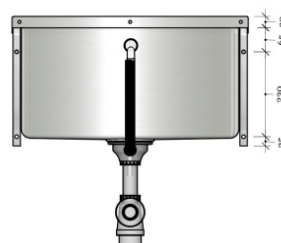

BASSIN DE VIDAGE MAXI

232023

WWW.LOGGERE.COM

Description:

Bac embouti sans dossier en applique mural, fourni avec supports trop-plein avec siphon et évacuation à grille inclus, grille relevable, bouchon à chanette.

Matériau:

- Acier inox, AISI 304, épaisseur 0,9 mm
- Finition intérieur et dossier: brossée
- Finition extérieur mat-brillant

Dimensions:

- Extérieur: L 640 x P 540 x H 300 mm
- Intérieur: L 590 x P 490 x H 300 mm

Raccordement:

- Bonde amovible 1 1/2" en acier inoxydable dia 80 mm trop plein et siphon

Autres recommandations sur les produits LOGGERE

Sanitaires

Casiers et systèmes d'armoires

Cabines sanitaires

Porte-manteaux