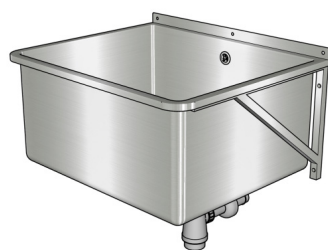

BASSIN DE VIDAGE MAXI

232023

WWW.LOGGERE.COM

Description:

Bac embouti sans dossier en applique mural, fourni avec supports trop-plein avec siphon et évacuation à grille inclus, grille relevable, bouchon à chanette.

Matériau:

- Acier inox, AISI 304, épaisseur 0,9 mm
- Finition intérieur et dossier: brossée
- Finition extérieur mat-brillant

Dimensions:

- Extérieur: L 640 x P 540 x H 300 mm
- Intérieur: L 590 x P 490 x H 300 mm

Raccordement:

- Bonde amovible 1 1/2" en acier inoxydable dia 80 mm trop plein et siphon

Autres recommandations sur les produits LOGGERE

Sanitaires

Casiers et systèmes d'armoires

Cabines sanitaires

Porte-manteaux