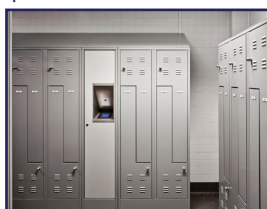

BASSIN DE VIDAGE MAXI

232023

WWW.LOGGERE.COM

Description:

Bac embouti sans dossier en applique mural, fourni avec supports trop-plein avec siphon et évacuation à grille inclus, grille relevable, bouchon à chanette.

Matériau:

- Acier inox, AISI 304, épaisseur 0,9 mm
- Finition intérieur et dossier: brossée
- Finition extérieur mat-brillant

Dimensions:

- Extérieur: L 640 x P 540 x H 300 mm
- Intérieur: L 590 x P 490 x H 300 mm

Raccordement:

- Bonde amovible 1 1/2" en acier inoxydable dia 80 mm trop plein et siphon

Autres recommandations sur les produits LOGGERE

Sanitaires

Casiers et systèmes d'armoires

Cabines sanitaires

Porte-manteaux