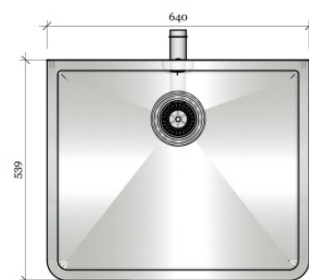

BASSIN DE VIDAGE MAXI

232023

WWW.LOGGERE.COM

Description:

Bac embouti sans dossier en applique mural, fourni avec supports trop-plein avec siphon et évacuation à grille inclus, grille relevable, bouchon à chanette.

Matériau:

- Acier inox, AISI 304, épaisseur 0,9 mm
- Finition intérieur et dossier: brossée
- Finition extérieur mat-brillant

Dimensions:

- Extérieur: L 640 x P 540 x H 300 mm
- Intérieur: L 590 x P 490 x H 300 mm

Raccordement:

- Bonde amovible 1 1/2" en acier inoxydable dia 80 mm trop plein et siphon

Autres recommandations sur les produits LOGGERE

Sanitaires

Casiers et systèmes d'armoires

Cabines sanitaires

Porte-manteaux