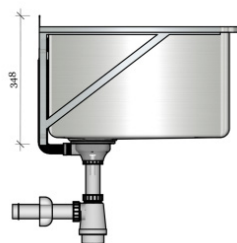

BASSIN DE VIDAGE MAXI

232023

WWW.LOGGERE.COM

Description:

Bac embouti sans dossier en applique mural, fourni avec supports trop-plein avec siphon et évacuation à grille inclus, grille relevable, bouchon à chanette.

Matériau:

- Acier inox, AISI 304, épaisseur 0,9 mm
- Finition intérieur et dossier: brossée
- Finition extérieur mat-brillant

Dimensions:

- Extérieur: L 640 x P 540 x H 300 mm
- Intérieur: L 590 x P 490 x H 300 mm

Raccordement:

- Bonde amovible 1 1/2" en acier inoxydable dia 80 mm trop plein et siphon

Autres recommandations sur les produits LOGGERE

Sanitaires

Casiers et systèmes d'armoires

Cabines sanitaires

Porte-manteaux