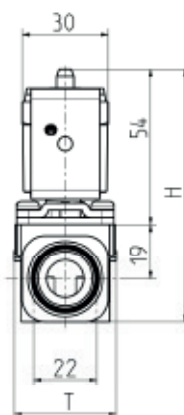

Bijzondere voordelen:

Vandaalbestendig

Voldoet aan CE norm