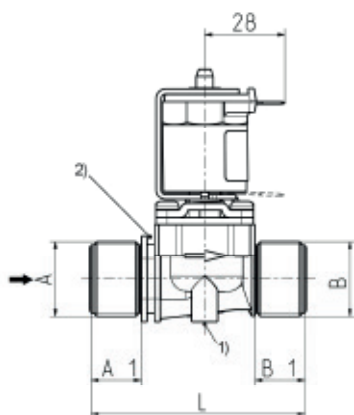

Bijzondere voordelen:

Vandaalbestendig

Voldoet aan CE norm