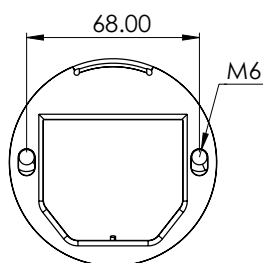

### Omschrijving:

Easy infrarood besturingssysteem voor douches bestaande uit een infrarood bedieningssensor voor wandmontage met 4 meter. Aansluitkabel en een 1/2" magneetventiel, aansluiting 15mm knel. Het geheel wordt geleverd met benodigde aansluitaccessoires. Aan te sluiten op een Easy douche 12W besturingskast.