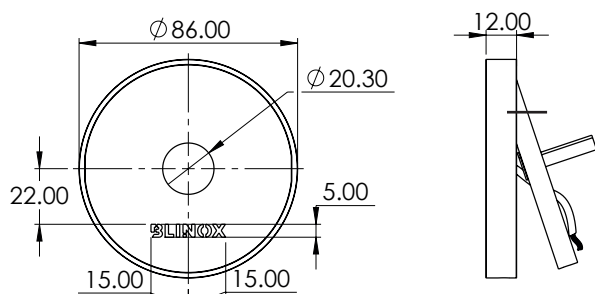

### Omschrijving:

Easy infrarood besturingssysteem voor douches bestaande uit een infrarood bedieningssensor voor wandmontage met 4 meter. Aansluitkabel en een 1/2" magneetventiel, aansluiting 15mm knel. Het geheel wordt geleverd met benodigde aansluitaccessoires. Aan te sluiten op een Easy douche 12W besturingskast.