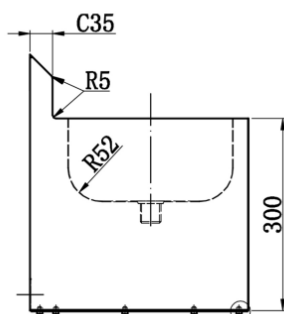

LAVABO ROBUSTO 57

135074

WWW.LOGGERE.COM

Description:

Lavabo mural à forme triangulaire avec fond fermé. Particulièrement adapté pour les cellules. Angles arrondis pour minimiser le risque de blessures. Vidage intégré au bassin, alimentation et évacuation par le mur, tuyau d'évacuation soudé 1 1/4".

Robinetterie murale ou sur gorge. Assemblage avec S-clip. Disponible avec différents types de robinetterie: électronique, temporisée, pneumatique.

Matériau:

- Acier inox, AISI 304, épaisseur 1,5 mm
- Finition brossée

Dimensions:

- Extérieur: L 570 x P 340 x H 400 mm
- Vasque: L 317 x P 260 x H 130 mm
- Dossieret: 100 mm

Raccordement:

- Arrivée d'eau 1 1/4" à l'extérieur

Autres recommandations sur les produits LOGGERE

Sanitaires