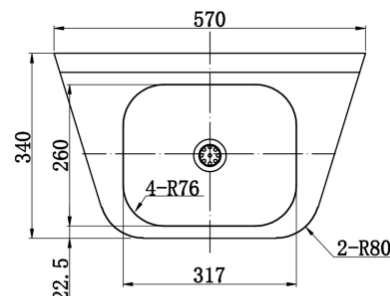

LAVABO ROBUSTO 57

135074

WWW.LOGGERE.COM

Description:

Lavabo mural à forme triangulaire avec fond fermé. Particulièrement adapté pour les cellules. Angles arrondis pour minimiser le risque de blessures. Vidage intégré au bassin, alimentation et évacuation par le mur, tuyau d'évacuation soudé 1 1/4".

Robinetterie murale ou sur gorge. Assemblage avec S-clip. Disponible avec différents types de robinetterie: électronique, temporisée, pneumatique.

Matériau:

- Acier inox, AISI 304, épaisseur 1,5 mm
- Finition brossée

Dimensions:

- Extérieur: L 570 x P 340 x H 400 mm
- Vasque: L 317 x P 260 x H 130 mm
- Dossieret: 100 mm

Raccordement:

- Arrivée d'eau 1 1/4" à l'extérieur

Autres recommandations sur les produits LOGGERE

Sanitaires