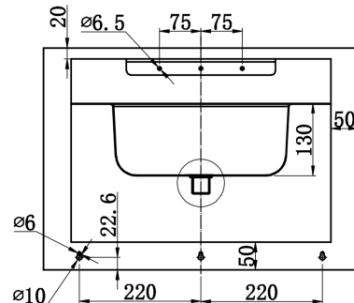

LAVABO ROBUSTO 57

135074

WWW.LOGGERE.COM

Description:

Lavabo mural à forme triangulaire avec fond fermé. Particulièrement adapté pour les cellules. Angles arrondis pour minimiser le risque de blessures. Vidage intégré au bassin, alimentation et évacuation par le mur, tuyau d'évacuation soudé 1 1/4".

Robinetterie murale ou sur gorge. Assemblage avec S-clip. Disponible avec différents types de robinetterie: électronique, temporisée, pneumatique.

Matériau:

- Acier inox, AISI 304, épaisseur 1,5 mm
- Finition brossée

Dimensions:

- Extérieur: L 570 x P 340 x H 400 mm
- Vasque: L 317 x P 260 x H 130 mm
- Dossieret: 100 mm

Raccordement:

- Arrivée d'eau 1 1/4" à l'extérieur

Autres recommandations sur les produits LOGGERE

Sanitaires