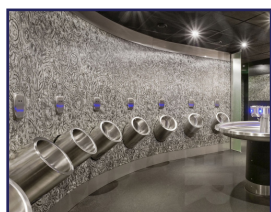

LAVABO ROBUSTO 57

135074

WWW.LOGGERE.COM

Description:

Lavabo mural à forme triangulaire avec fond fermé. Particulièrement adapté pour les cellules. Angles arrondis pour minimiser le risque de blessures. Vidage intégré au bassin, alimentation et évacuation par le mur, tuyau d'évacuation soudé 1 1/4".

Robinetterie murale ou sur gorge. Assemblage avec S-clip. Disponible avec différents types de robinetterie: électronique, temporisée, pneumatique.

Matériau:

- Acier inox, AISI 304, épaisseur 1,5 mm
- Finition brossée

Dimensions:

- Extérieur: L 570 x P 340 x H 400 mm
- Vasque: L 317 x P 260 x H 130 mm
- Dossieret: 100 mm

Raccordement:

- Arrivée d'eau 1 1/4" à l'extérieur

Autres recommandations sur les produits LOGGERE

Sanitaires