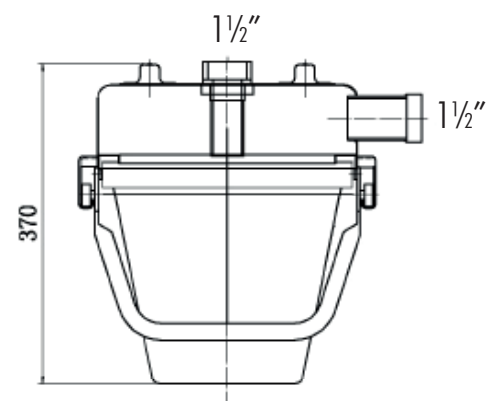

Bijzondere voordelen:

Mindervaliden

Vandaalbestendig

Voldoet aan CE norm