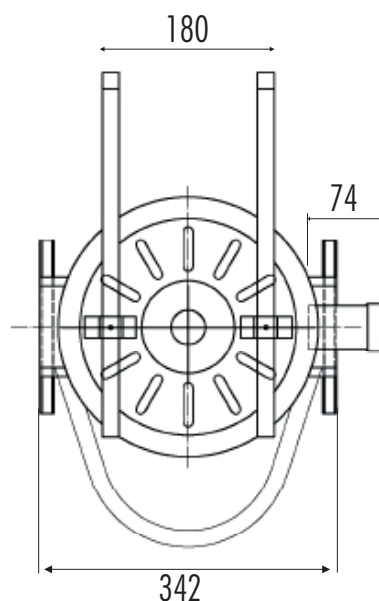

Bijzondere voordelen:

Mindervaliden

Vandaalbestendig

Voldoet aan CE norm