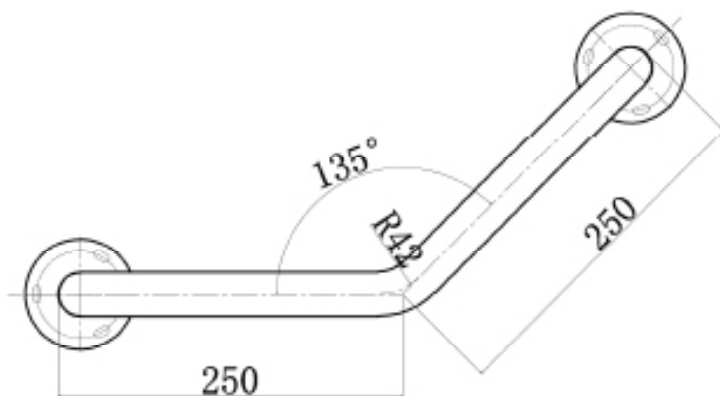

INFORMATION PRODUIT

DESIGNED TO LAST
BLINOX
BY LOGGERE

BARRE COUDÉE 135° - COURT

880200

WWW.LOGGERE.COM

Description:

Fixation avec 2 points, 2 brides Ø 79 mm, rosaces cache vis à clipser ; barre Ø 32 mm. Avec kit de fixation.

Matériau:

- Acier inox, AISI 304, finition brossée.

Dimensions:

- Ø 32mm, 254 x 254 mm

Avantages:

PMR

Autres recommandations sur les produits LOGGERE

Sanitaires