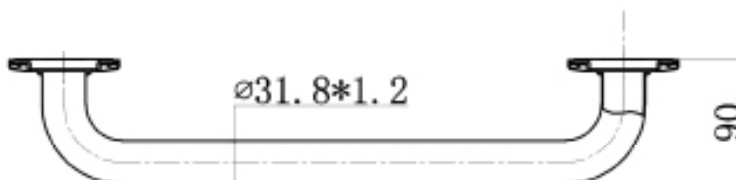

INFORMATION PRODUIT

DESIGNED TO LAST
BLINOX
BY LOGGERE

BARRE COUDÉE 135° - COURT

880200

WWW.LOGGERE.COM

Description:

Fixation avec 2 points, 2 brides Ø 79 mm, rosaces cache vis à clipser ; barre Ø 32 mm. Avec kit de fixation.

Matériau:

- Acier inox, AISI 304, finition brossée.

Dimensions:

- Ø 32mm, 254 x 254 mm

Avantages:

PMR

Autres recommandations sur les produits LOGGERE

Sanitaires