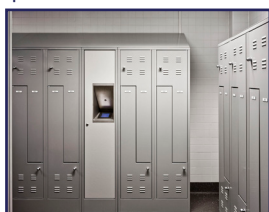

INFORMATION PRODUIT

DESIGNED TO LAST
BLINOX
BY LOGGERE

BARRE COUDÉE 135° - COURT

880200

WWW.LOGGERE.COM

Description:

Fixation avec 2 points, 2 brides Ø 79 mm, rosaces cache vis à clipser ; barre Ø 32 mm. Avec kit de fixation.

Matériau:

- Acier inox, AISI 304, finition brossée.

Dimensions:

- Ø 32mm, 254 x 254 mm

Avantages:

PMR

Autres recommandations sur les produits LOGGERE

Sanitaires

Casiers et systèmes d'armoires

Cabines sanitaires

Porte-manteaux

Equipements