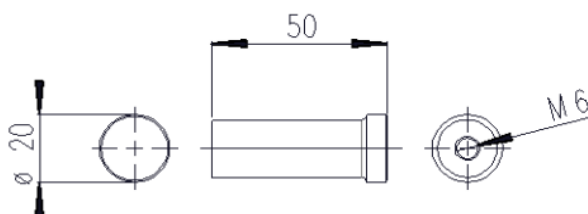

PATÈRE POUR SAC ET VÊTEMENTS

871551- 871548- 870539- 871547- 871550- 871549

WWW.LOGGERE.COM

Description:

Porte-sac et patère pour fixation murale. Revêtement PVD.
Se visse sur la vis de l'adaptateur et peut être sécurisé avec du
Loctite si nécessaire (dispositif antivol).

Matériau:

- Acier inoxydable satiné
- Épaisseur de 1,5 mm

Dimensions:

- Ø 20 x 50 mm

One pure
871551

One passion noire
871548

One snowfall
870539

One bronze
871547