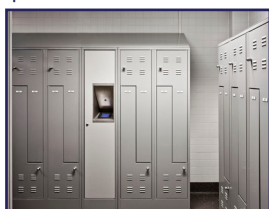

PATÈRE POUR SAC ET VÊTEMENTS

871551- 871548- 870539- 871547- 871550- 871549

WWW.LOGGERE.COM

Description:

Porte-sac et patère pour fixation murale. Revêtement PVD.
Se visse sur la vis de l'adaptateur et peut être sécurisé avec du
Loctite si nécessaire (dispositif antivol).

One laitton
871550

One cuivre
871549

Autres recommandations sur les produits LOGGERE

Sanitaires

Casiers et systèmes d'armoires

Cabines sanitaires

Porte-manteaux

Equipements