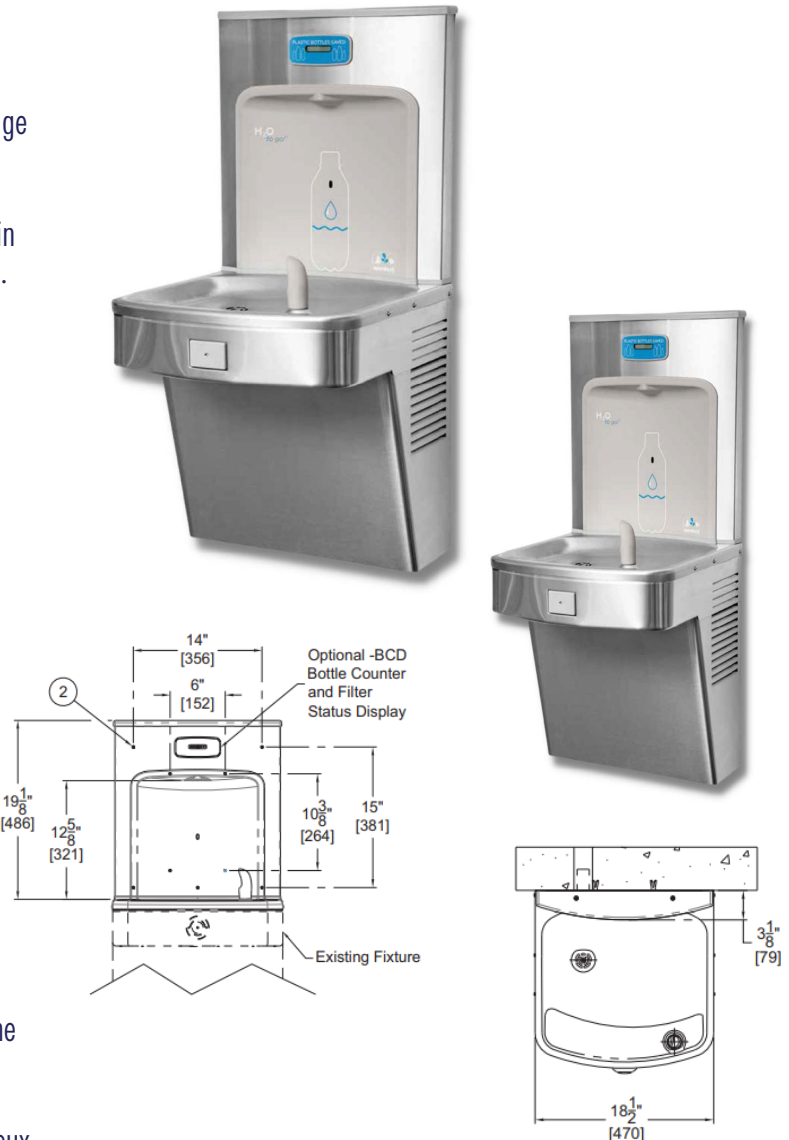

REMPLEUSEUR DE GOURDE ET FONTAINE A BOIRE

1304905

WWW.LOGGERE.COM

Description:

Design élégant avec une composition robuste en acier inoxydable qui le rend résistant au vandalisme.
 Message indicateur "remplacer le filtre" avec éclairage à LED automatique standard.

Robinneterie activé par cellule infrarouge, débit 4 l/min pour le remplissage des gourdes / bouteilles / carafes .

Le bec à boire est activé par un bouton poussoir.
 La courbure cintrée facilite le remplissage pour toutes les tailles de bouteilles et de gourdes.

Option :

- Compteur de bouteilles sauvées

Matériau :

- Acier inox, AISI 304
- Finition brossée mate

Dimensions :

- L 470 x P 300 x H 803 mm

Avantages :

- Moins de temps dépensé : 2 min pour l'entretien
- Moins de dépenses : moins de pièces à réparer
- Moins d'entretien : accès au robinet, à la cartouche et au filtre par l'avant sans retirer le carénage
- Arrêt automatique de l'eau
- Fonctionnalité haut de gamme à un prix avantageux