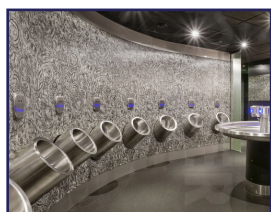

WC TURC CREATIV AVEC SIPHON

650512

WWW.LOGGERE.COM

Description:

WC turc à encastrer, particulièrement adapté pour les commissariats et les gendarmeries.

Arrivée d'eau horizontale intégrée, avec effet d'eau, alimentation 55 mm, sans chasse d'eau, avec siphon inox soudé.

Évacuation d'eau 100 mm. Pattes de scellement.

Matériau :

- Acier inox, AISI 304, épaisseur 1,2 mm
- Finition brossée

Dimensions :

- 700 x 700 x 170/220 mm
- Profondeur 310 mm

Autres recommandations sur les produits LOGGERE