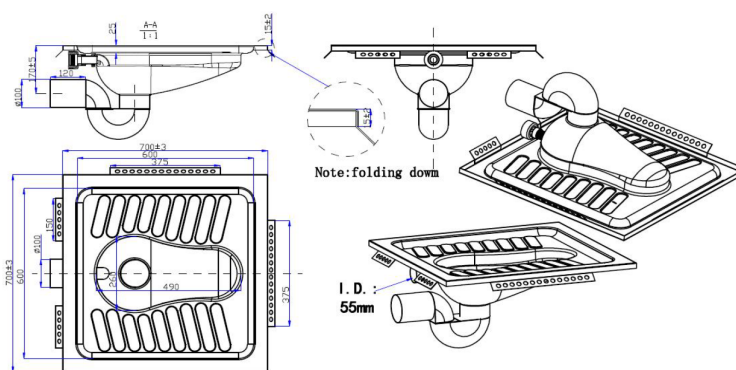

WC TURC CREATIV AVEC SIPHON

650512

WWW.LOGGERE.COM

Description:

WC turc à encastrer, particulièrement adapté pour les commissariats et les gendarmeries.

Arrivée d'eau horizontale intégrée, avec effet d'eau, alimentation 55 mm, sans chasse d'eau, avec siphon inox soudé.

Évacuation d'eau 100 mm. Pattes de scellement.

Matériau :

- Acier inox, AISI 304, épaisseur 1,2 mm
- Finition brossée

Dimensions :

- 700 x 700 x 170/220 mm
- Profondeur 310 mm

Autres recommandations sur les produits LOGGERE