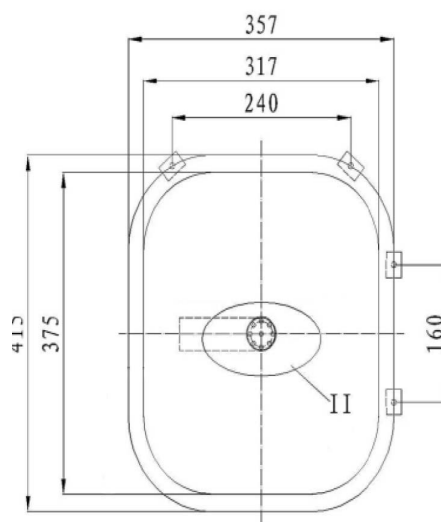

BASSIN ROBUSTO CLEAN

332035

WWW.LOGGERE.COM

Description:

Bassin inox - Montage encastré
4 clips de montage

Matériau :

- Acier inox, AISI 304, épaisseur 1 mm
- Finition satinée

Dimensions :

- L 415 x P 357 x H 265 mm

Raccordements :

- Sans trop plein
- Vidage perforé non amovible
- Tube de sortie soudé en inox

Autres recommandations sur les produits LOGGERE

Sanitaires

Casiers et systèmes d'armoires