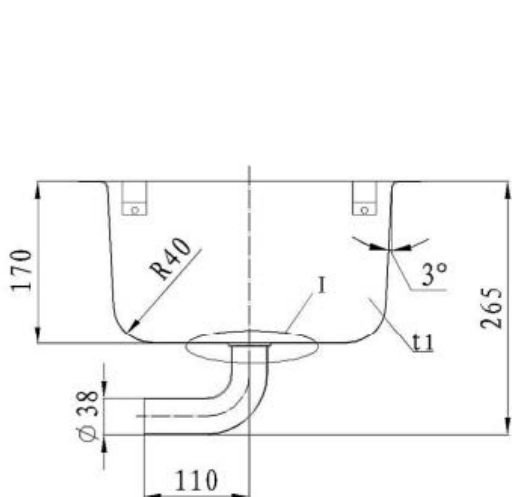

BASSIN ROBUSTO CLEAN

332035

WWW.LOGGERE.COM

Description:

Bassin inox - Montage encastré
4 clips de montage

Matériau :

- Acier inox, AISI 304, épaisseur 1 mm
- Finition satinée

Dimensions :

- L 415 x P 357 x H 265 mm

Raccordements :

- Sans trop plein
- Vidage perforé non amovible
- Tube de sortie soudé en inox

Autres recommandations sur les produits LOGGERE

Sanitaires

Casiers et systèmes d'armoires