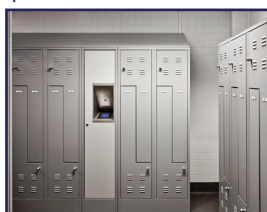

BASSIN ROBUSTO CLEAN

332035

WWW.LOGGERE.COM

Description:

Bassin inox - Montage encastré
4 clips de montage

Matériau :

- Acier inox, AISI 304, épaisseur 1 mm
- Finition satinée

Dimensions :

- L 415 x P 357 x H 265 mm

Raccordements :

- Sans trop plein
- Vidage perforé non amovible
- Tube de sortie soudé en inox

Autres recommandations sur les produits LOGGERE

Sanitaires

Casiers et systèmes d'armoires