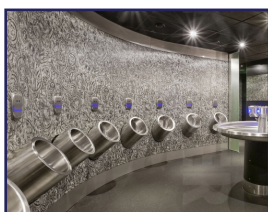

BASSIN ROBUSTO CLEAN

332035

WWW.LOGGERE.COM

Description:

Bassin inox - Montage encastré
4 clips de montage

Matériau :

- Acier inox, AISI 304, épaisseur 1 mm
- Finition satinée

Dimensions :

- L 415 x P 357 x H 265 mm

Raccordements :

- Sans trop plein
- Vidage perforé non amovible
- Tube de sortie soudé en inox

Autres recommandations sur les produits LOGGERE

Sanitaires

Casiers et systèmes d'armoires