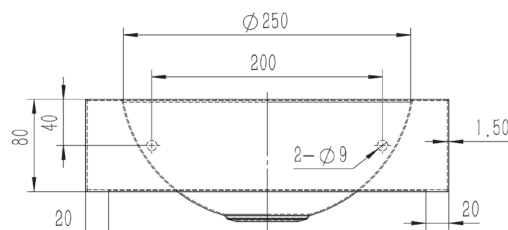

INFORMATION PRODUIT

MINI LAVABO MURAL STANDARD

136100

WWW.LOGGERE.COM

Description:

Lavabo mural avec base ouverte, bassin rond.

Matériau:

- Acier inox, AISI 304, épaisseur 1,5 mm
- Finition brossée

Dimensions:

- L 315 x P 320 x H 80 mm.
- Vasque: Ø 250 mm.

Raccordement:

- Vidage 1 1/4" avec une grille à trous incurvés Ø 65mm
- Incl. siphon, sans trop-plein.

Normes:

- EN 14296 : 2015 + A1:2018

Avantages:

Très hygiénique

PMR

Conforme à la norme CE