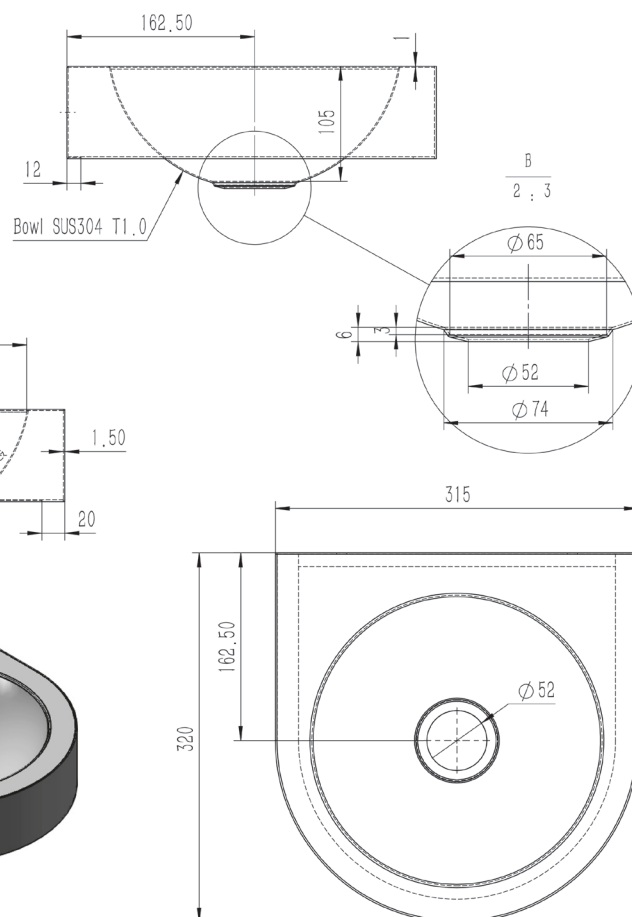

INFORMATION PRODUIT

MINI LAVABO MURAL STANDARD

136100

WWW.LOGGERE.COM

Description:

Lavabo mural avec base ouverte, bassin rond.

Matériau:

- Acier inox, AISI 304, épaisseur 1,5 mm
- Finition brossée

Dimensions:

- L 315 x P 320 x H 80 mm.
- Vasque: Ø 250 mm.

Raccordement:

- Vidage 1 1/4" avec une grille à trous incurvés Ø 65mm
- Incl. siphon, sans trop-plein.

Normes:

- EN 14296 : 2015 + A1:2018

Avantages:

Très hygiénique

PMR

Conforme à la norme CE