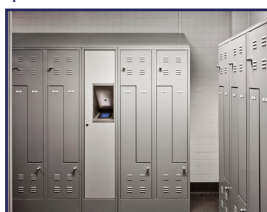

INFORMATION PRODUIT

MINI LAVABO MURAL STANDARD

136100

WWW.LOGGERE.COM

Description:

Lavabo mural avec base ouverte, bassin rond.

Matériau:

- Acier inox, AISI 304, épaisseur 1,5 mm
- Finition brossée

Dimensions:

- L 315 x P 320 x H 80 mm.
- Vasque: Ø 250 mm.

Raccordement:

- Vidage 1 1/4" avec une grille à trous incurvés Ø 65mm
- Incl. siphon, sans trop-plein.

Normes:

- EN 14296 : 2015 + A1:2018

Avantages:

Très hygiénique

PMR

Conforme à la norme CE

Autres recommandations sur les produits LOGGERE

Sanitaires

Casiers et systèmes d'armoires

Cabines sanitaires

Porte-manteaux