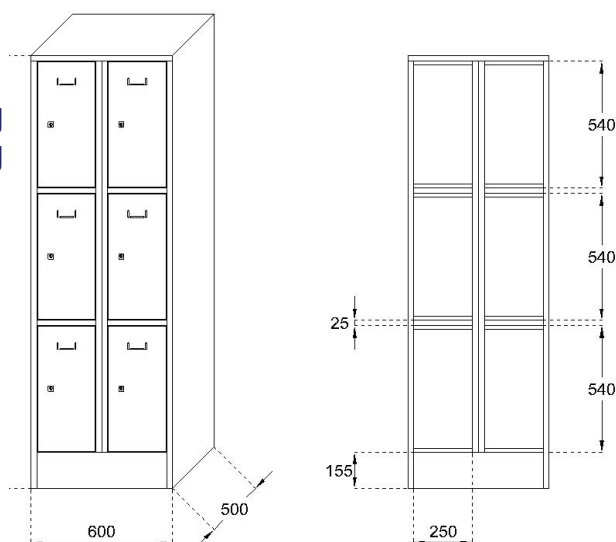

VAKKENKAST

DLM 733/II

WWW.LOGGERE.COM

Kenmerken:

- Vervaardigd uit koudgewalst staal
- Dikte romp 0,8 mm
- Standaard op sokkel of op poten
- 3 deuren per afdeling
- Mogelijk in modules tot 3 afdelingen
- Meerdere modules onzichtbaar te koppelen met koppelingsgaten (optie)

Deuren:

- 1 mm dik
- Versterkingsrib aan de binnenzijde
- Ingeperste naamkaarhouder
- Onzichtbare scharnierpenen
- Standaard met cilinderslot met 2 sleutels (moedersleutelsysteem) of klinksluiting (excl. hangslot)

Afmetingen:

- Hoogte: 1850 mm incl. sokkel of poten van 155 mm
- Hoogte per vak: 540 mm
- Breedte: 600 mm per afdeling
- Diepte: 500 mm
- Gewicht module met 1 kolom: 25,7 kg
- Gewicht module met 2 kolommen: 45,4 kg
- Gewicht module met 3 kolommen: 64,9 kg