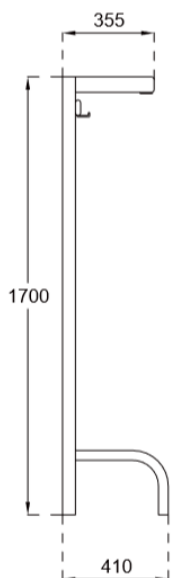

VRIJSTAANDE GARDEROBEREK

DLM 750-HH

WWW.LOGGERE.COM

Omschrijving:

Enkel garderoberek met 2 rij en jashaken;
Staanders en poten zijn vervaardigd van ronde stalen buis, antraciet (RAL 7016) geëpoxeerd;
Poten zijn voorzien van zwarte kunststof doppen;
Het hoeden- en tassenrek bestaat uit afgeronde buizen, met aan de voor- en zijkant een decoratief afgerond profiel. Rek en profiel zijn vervaardigd uit zilverkleurig geanodiseerd aluminium;
Hoekverbinding van de profielen door middel van zwarte kunststof hoekstukken;
Meestal worden er tien jashaken per meter geplaatst. Afwijkende aantallen zijn ook mogelijk op aanvraag.

Afmetingen:

- Afgerond profiel: 60x20mm;
- Afgeronde buizen hoeden-/tassenrek: 20x20;
- Diameter staanders: 50mm;
- Diameter poten: 38mm;
- Hoogte: 1700mm;
- Diepte: 410mm.

Verdere Loggere productaanbevelingen