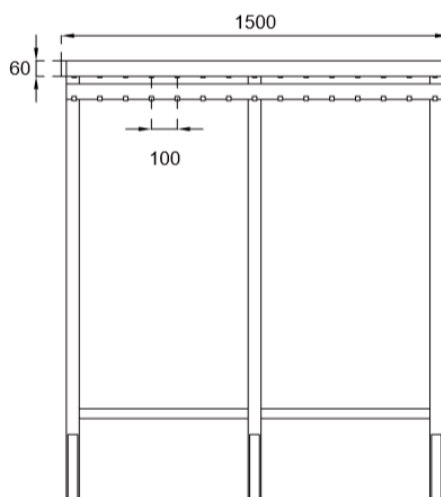

VRIJSTAANDE GARDEROBEREK

DLM 750-HH

WWW.LOGGERE.COM

Omschrijving:

Enkel garderoberek met 2 rij en jashaken;
Staanders en poten zijn vervaardigd van ronde stalen buis, antraciet (RAL 7016) geëpoxeerd;
Poten zijn voorzien van zwarte kunststof doppen;
Het hoeden- en tassenrek bestaat uit afgeronde buizen, met aan de voor- en zijkant een decoratief afgerond profiel. Rek en profiel zijn vervaardigd uit zilverkleurig geanodiseerd aluminium;
Hoekverbinding van de profielen door middel van zwarte kunststof hoekstukken;
Meestal worden er tien jashaken per meter geplaatst. Afwijkende aantallen zijn ook mogelijk op aanvraag.

Afmetingen:

- Afgerond profiel: 60x20mm;
- Afgeronde buizen hoeden-/tassenrek: 20x20;
- Diameter staanders: 50mm;
- Diameter poten: 38mm;
- Hoogte: 1700mm;
- Diepte: 410mm.

Verdere Loggere productaanbevelingen