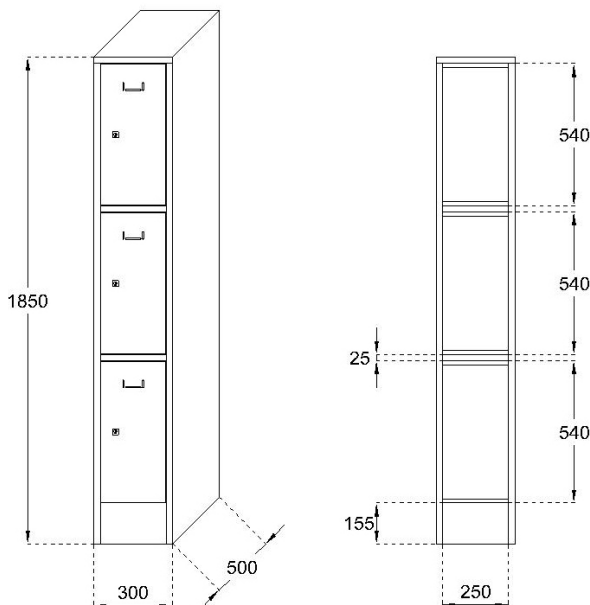

VAKKENKAST

DLM 733

WWW.LOGGERE.COM

Kenmerken:

- Vervaardigd uit koudgewalst staal
- Dikte romp 0,8 mm
- Standaard op sokkel of op poten
- 3 deuren per afdeling
- Mogelijk in modules tot 3 afdelingen
- Meerdere modules onzichtbaar te koppelen met koppelingsgaten (optie)

Deuren:

- 1 mm dik
- Versterkingsrib aan de binnenzijde
- Ingeperste naamkaarhouder
- Onzichtbare scharnierpenen
- Standaard met cilinderslot met 2 sleutels (moedersleutelsysteem) of klinksluiting (excl. hangslot)

Afmetingen:

- Hoogte: 1850 mm incl. sokkel of poten van 155 mm
- Hoogte per vak: 540 mm
- Breedte: 300 mm per afdeling
- Diepte: 500 mm
- Gewicht module met 1 kolom: 25,7 kg
- Gewicht module met 2 kolommen: 45,4 kg
- Gewicht module met 3 kolommen: 64,9 kg