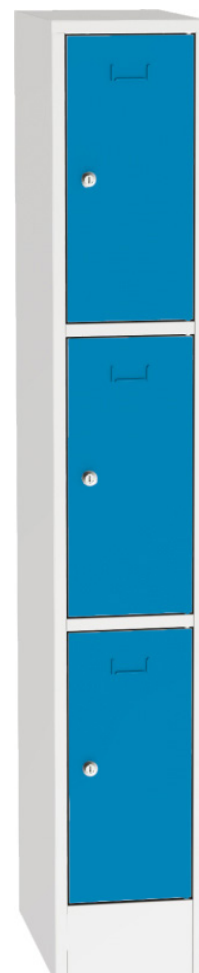

VAKKENKAST

DLM 733

WWW.LOGGERE.COM

Kenmerken:

- Vervaardigd uit koudgewalst staal
- Dikte romp 0,8 mm
- Standaard op sokkel of op poten
- 3 deuren per afdeling
- Mogelijk in modules tot 3 afdelingen
- Meerdere modules onzichtbaar te koppelen met koppelingsgaten (optie)

Deuren:

- 1 mm dik
- Versterkingsrib aan de binnenzijde
- Ingeperste naamkaarhouder
- Onzichtbare scharnierpenen
- Standaard met cilinderslot met 2 sleutels (moedersleutelsysteem) of klinksluiting (excl. hangslot)

Afmetingen:

- Hoogte: 1850 mm incl. sokkel of poten van 155 mm
- Hoogte per vak: 540 mm
- Breedte: 300 mm per afdeling
- Diepte: 500 mm
- Gewicht module met 1 kolom: 25,7 kg
- Gewicht module met 2 kolommen: 45,4 kg
- Gewicht module met 3 kolommen: 64,9 kg