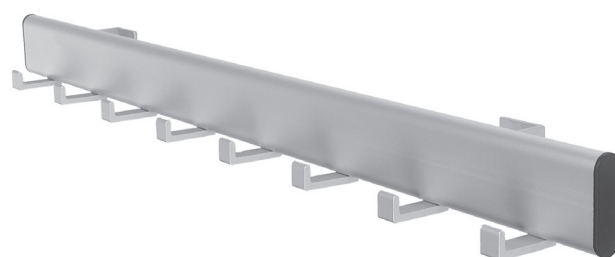

STRIPKAPSTOK: EASY

DLM 260 - 118

WWW.LOGGERE.COM

Kenmerken:

- Afgerond profiel vervaardigd uit zilverkleurig geanodiseerd aluminium
- Zijkanten afgesloten met zwarte kunststof eindkappen
- Strip gemonteerd op zilverkleurige aluminium steunen met een diepte van 80 mm (haken naar binnen) of 40 mm (haken naar buiten)

Afmetingen:

- Afgerond profiel: 60 x 20 mm
- Diepte: 95 mm (haken naar buiten) of 100 mm (haken naar binnen)
- Leverbaar in iedere gewenste lengte tot 5700mm. Bij grote lengtes moet worden nagegaan of de kapstokken de betreffende ruimte binnen kunnen

Haken:

- Zilverkleurig geanodiseerd aluminium haken (naar binnen of naar buiten gericht)
- Hartafstand van enkele haken standaard 100mm
- Andere hartafstanden op aanvraag mogelijk

Verdere Loggere productaanbevelingen