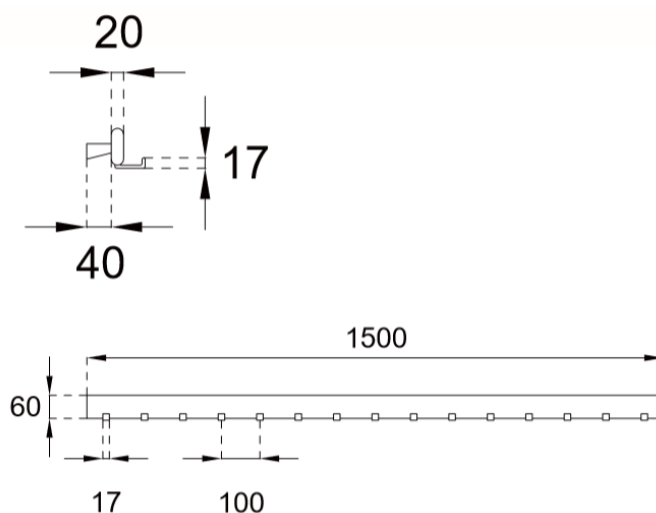

STRIPKAPSTOK: EASY

DLM 260 - 118

WWW.LOGGERE.COM

Kenmerken:

- Afgerond profiel vervaardigd uit zilverkleurig geanodiseerd aluminium
- Zijkanten afgesloten met zwarte kunststof eindkappen
- Strip gemonteerd op zilverkleurige aluminium steunen met een diepte van 80 mm (haken naar binnen) of 40 mm (haken naar buiten)

Afmetingen:

- Afgerond profiel: 60 x 20 mm
- Diepte: 95 mm (haken naar buiten) of 100 mm (haken naar binnen)
- Leverbaar in iedere gewenste lengte tot 5700mm. Bij grote lengtes moet worden nagegaan of de kapstokken de betreffende ruimte binnen kunnen

Haken:

- Zilverkleurig geanodiseerd aluminium haken (naar binnen of naar buiten gericht)
- Hartafstand van enkele haken standaard 100mm
- Andere hartafstanden op aanvraag mogelijk

Verdere Loggere productaanbevelingen