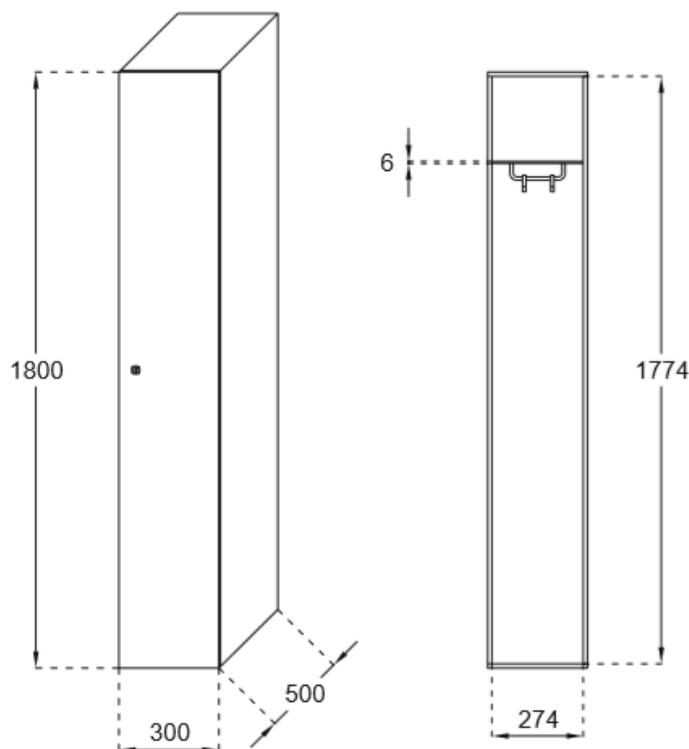

VOLKERNKAST

DLM 361

WWW.LOGGERE.COM

Omschrijving:

Dikte deuren en afgewerkte flanken: 13mm.
Deuren met 3 roestvrij stalen scharnieren, cilinderslot met 2 sleutels (moedersleutelsysteem) en afgeronde hoeken.
Afgeronde profielen in naturelkleurig aluminium.

Interieur:

- Legbord en hangroede met 2 schuifhaken.

Kleuren:

- Zichtbare delen: zie kleurenkaart. Inwendige delen in het wit.

Aansluiting:

- Hoogte: 1800 mm (excl. sokkel of frame);
- Breedte: 300 mm per afdeling/kolom;
- Diepte: 500 mm.