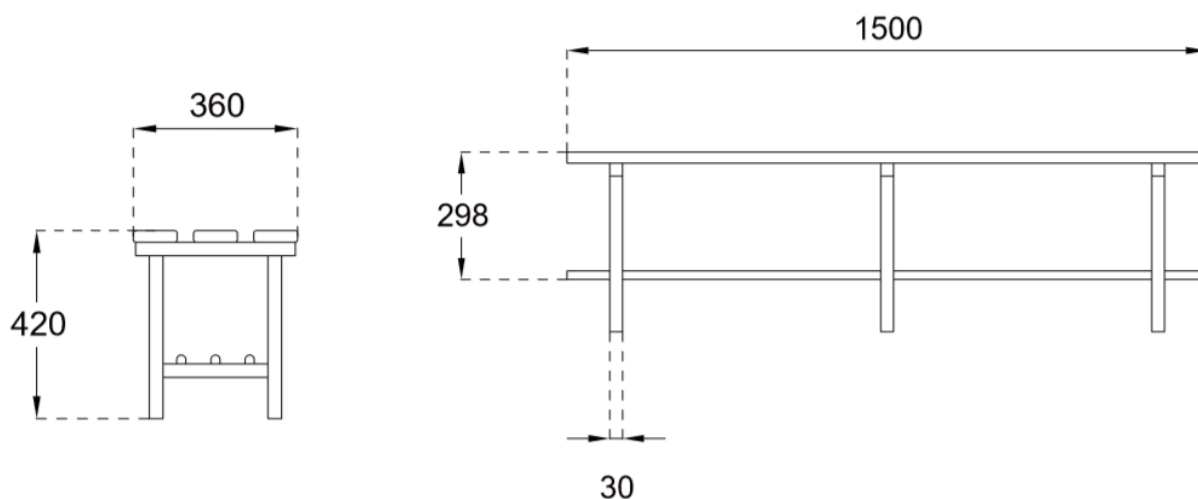

VRIJSTAANDE BANK: EASY

DLM 241-S

WWW.LOGGERE.COM

Kenmerken:

- Poten: vierkante stalen buis (antraciet – RAL 7016 – gemoffeld) met kunststof insteekdoppen
- Zitting: 3 gelakte massief verlijmd iepen banklatten

Afmetingen:

- Frame: 30 x 30 x 2 mm
- Draagprofiel zitting: 35 x 35 x 2,5 mm (u-profiel)
- Zitting: 96 x 26 mm
- Hoogte: 428 mm
- Schoenenrek met afgeronde buizen 20 x 20 mm
- Leverbaar in elke gewenste lengte tot 3000 mm