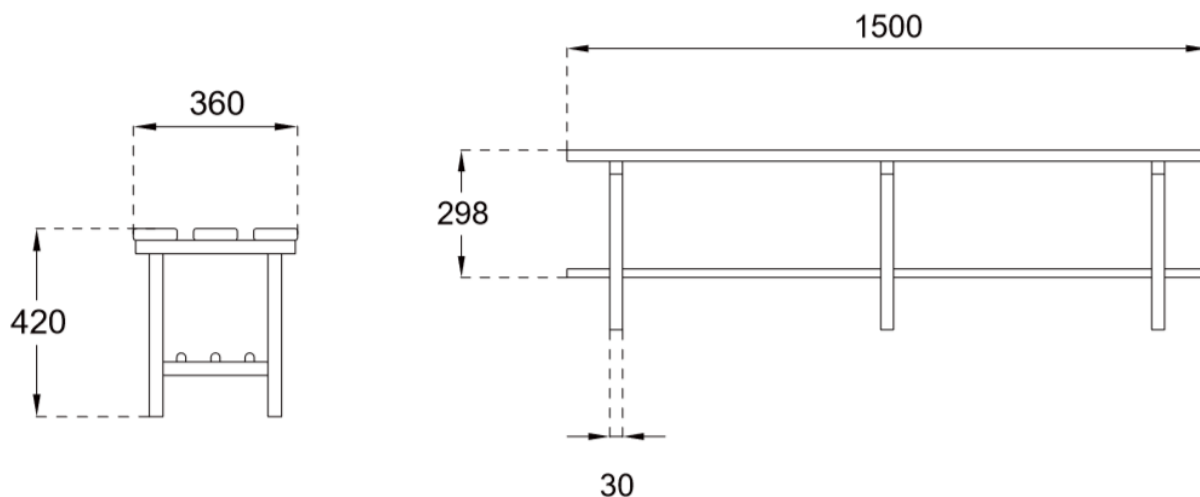

### Caractéristiques:

- Pieds: profil en acier carré (gris anthracite, RAL 7016) avec embouts en plastique noir
- Latte : 3 lattes en Elm verni

### Dimensions:

- Tube carré : 30 x 30 x 2 mm
- Latte : 96 x 26 mm
- Hauteur : 428 mm
- Porte-chaussure en tubes arrondis 20 x 20 mm
- Livrable en toute longueur souhaitée jusqu'à 3000 mm