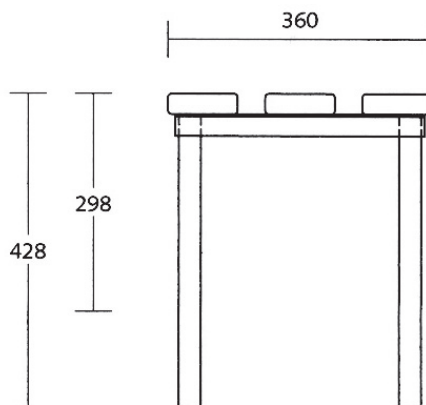

VRIJSTAANDE BANK: EASY DLM 241

WWW.LOGGERE.COM

Kenmerken:

- Poten: vierkante stalen buis (antraciet – RAL 7016 – gemoffeld) met kunststof insteekdoppen
- Zitting: 3 gelakte massief verlijmde iepen banklatten

Afmetingen:

- Frame: 30 x 30 x 2 mm
- Zitting: 96 x 26 mm
- Hoogte: 428 mm
- Leverbaar in elke gewenste lengte tot 3000 mm

Optie:

- Schoenenrek met afgeronde buizen 20 x 20 mm

Verdere Loggere productaanbevelingen