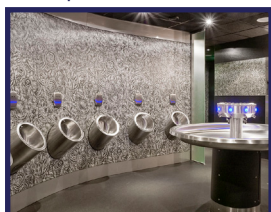

BANC SUR PIEDS: EASY DLM 241

WWW.LOGGERE.COM

Caractéristiques:

- Pieds: profil en acier carré (gris anthracite, RAL 7016) avec embouts en plastique noir
- Latte : 3 lattes en Elm verni

Dimensions:

- Tube carré : 30 x 30 x 2 mm
- Latte : 96 x 26 mm
- Hauteur : 428 mm
- Livrable en toute longueur souhaitée jusqu'à 3000 mm

Options:

- Porte-chaussure en tubes arrondis 20 x 20 mm

Autres produits forestiers

Sanitaire

Casiers et systèmes d'armoires

Cabines sanitaires

Équipement vestiaires

Sanitaire