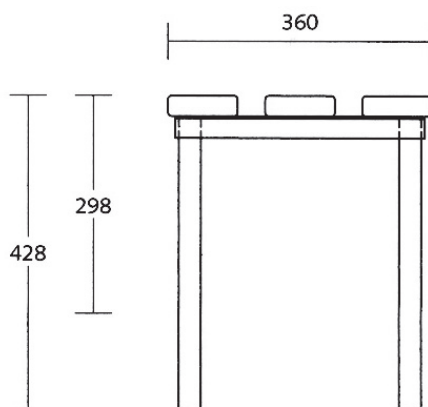

BANC SUR PIEDS: EASY DLM 241

WWW.LOGGERE.COM

Caractéristiques:

- Pieds: profil en acier carré (gris anthracite, RAL 7016) avec embouts en plastique noir
- Latte : 3 lattes en Elm verni

Dimensions:

- Tube carré : 30 x 30 x 2 mm
- Latte : 96 x 26 mm
- Hauteur : 428 mm
- Livrable en toute longueur souhaitée jusqu'à 3000 mm

Options:

- Porte-chaussure en tubes arrondis 20 x 20 mm

Autres produits forestiers

Sanitaire

Casiers et systèmes d'armoires

Cabines sanitaires

Équipement vestiaires

Sanitaire