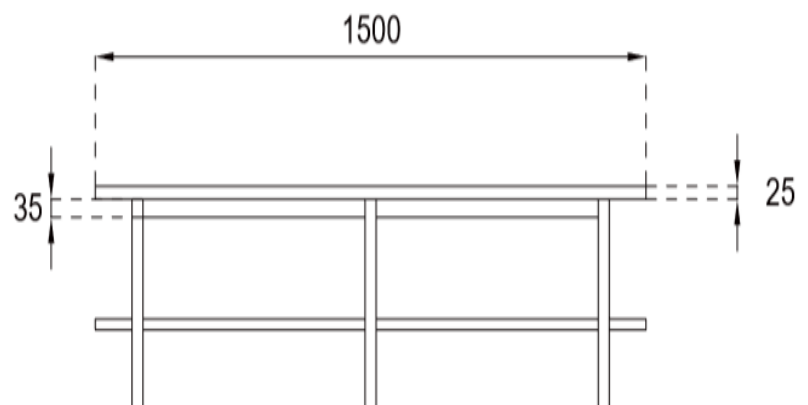

#### Kenmerken:

- Poten: vierkante stalen buis (antraciet – RAL 7016 – gemoffeld) met kunststof insteekdoppen
- Zitting: 3 gelakte massief verlijmdde iepen banklatten

#### Afmetingen:

- Frame: 30 x 30 x 2 mm
- Draagprofiel zitting: 35 x 35 x 2,5 mm (u-profiel)
- Zitting: 96 x 26 mm
- Hoogte: 428 mm
- Schoenenrek met afgeronde buizen 20 x 20 mm
- Leverbaar in elke gewenste lengte tot 4000 mm