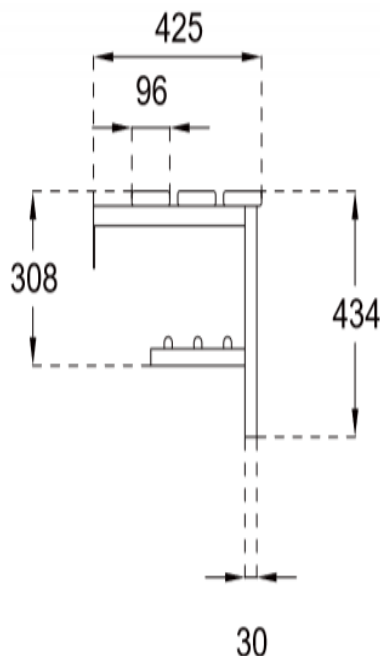

#### Kenmerken:

- Poten: vierkante stalen buis (antraciet – RAL 7016 – gemoffeld) met kunststof insteekdoppen
- Zitting: 3 gelakte massief verlijmdde iepen banklatten

#### Afmetingen:

- Frame: 30 x 30 x 2 mm
- Draagprofiel zitting: 35 x 35 x 2,5 mm (u-profiel)
- Zitting: 96 x 26 mm
- Hoogte: 428 mm
- Schoenenrek met afgeronde buizen 20 x 20 mm
- Leverbaar in elke gewenste lengte tot 4000 mm