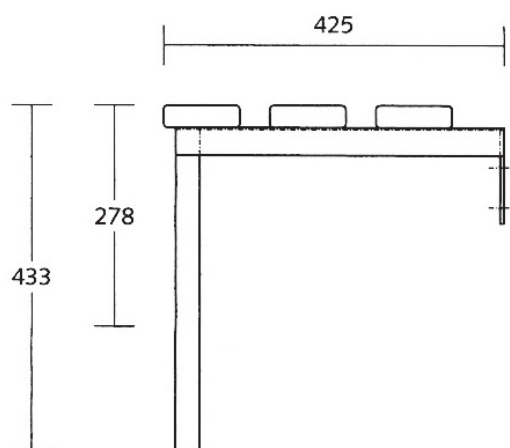

BANK: EASY

DLM 240

WWW.LOGGERE.COM

Kenmerken:

- Poten: vierkante stalen buis (antraciet – RAL 7016 – gemoffeld) met kunststof insteekdoppen
- Zitting: 3 gelakte massief verlijmdie iepen banklatten

Afmetingen:

- Frame: 30 x 30 x 2 mm
- Draagprofiel zitting: 35 x 35 x 2,5 mm (u-profiel)
- Zitting: 96 x 26 mm
- Hoogte: 428 mm
- Leverbaar in elke gewenste lengte tot 4000 mm

Optie:

- Schoenenrek met afgeronde buizen 20 x 20 mm