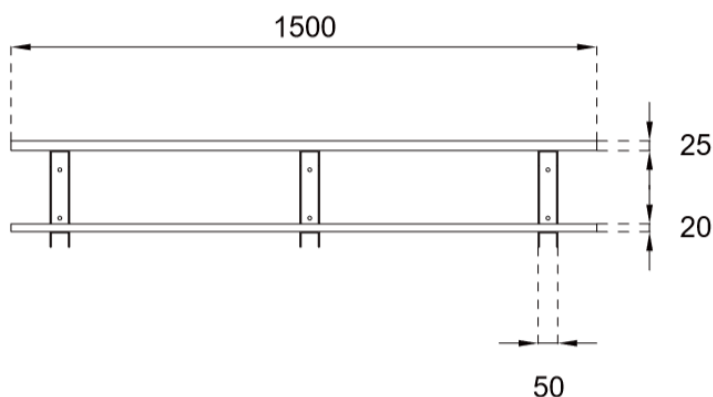

BANC: EASY DLM 230-S

WWW.LOGGERE.COM

Caractéristiques:

- Structure rectangulaire en acier. Couleur (gris anthracite -RAL 7016);
- Assise : 3 lattes en bois lamellé collé;

Dimensions:

- Tube carré : 50 x 40 x 3 mm;
- Lattes : 96 x 26 mm.
- Étagère à chaussures tubes arrondi : 20x20mm.