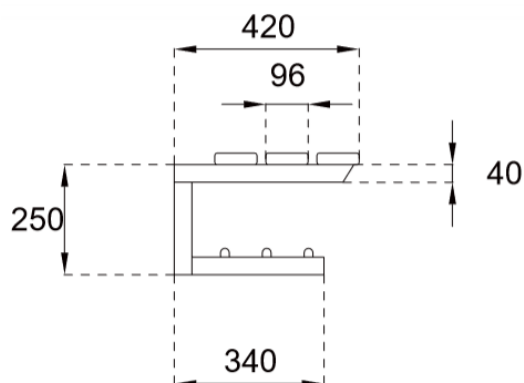

BANC: EASY DLM 230-S

WWW.LOGGERE.COM

Caractéristiques:

- Structure rectangulaire en acier. Couleur (gris anthracite -RAL 7016);
- Assise : 3 lattes en bois lamellé collé;

Dimensions:

- Tube carré : 50 x 40 x 3 mm;
- Lattes : 96 x 26 mm.
- Étagère à chaussures tubes arrondi : 20x20mm.