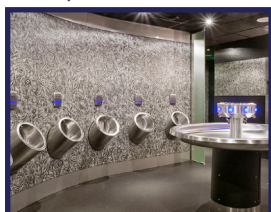

Autres produits forestiers

Sanitaire