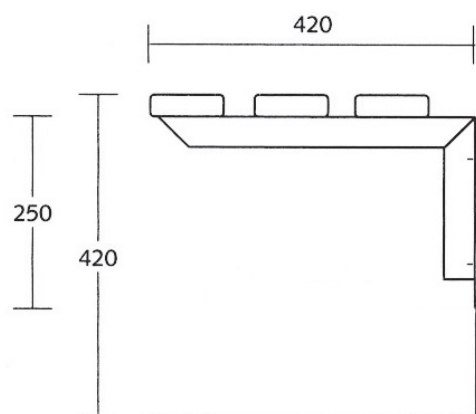

WANDBANK: EASY DLM 230

WWW.LOGGERE.COM

Kenmerken:

- Frame van rechthoekig stalen U-profiel (antraciet - RAL 7016 - gemoffeld).
- Zitting: 3 gelakte massief verlijmdie iepen banklatten.

Afmetingen:

- Frame: 50x40x3 mm;
- Zitting: 96x26 mm.

Optie:

- Schoenenrek met afgeronde buizen 20 x 20 mm

Verdere Loggere productaanbevelingen

Sanitair

Lockers en kastsystemen

Sanitaire wanden

Garderobesystemen

Kantoorunits