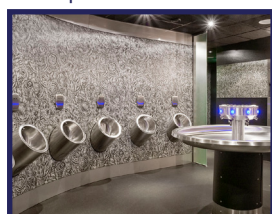

BANC: EASY DLM 230

WWW.LOGGERE.COM

Caractéristiques:

- Structure rectangulaire en acier. Couleur (gris anthracite -RAL 7016);
- Assise : 3 lattes en bois lamellé collé.

Dimensions:

- Tube carré : 50 x 40 x 3 mm ;
- Latte : 96 x 26 mm.

Options:

- Porte-chaussure en tubes arrondis 20 x 20 mm

Autres produits forestiers

Sanitaire

Casiers et systèmes d'armoires

Cabines sanitaires

Équipement vestiaires

Sanitaire