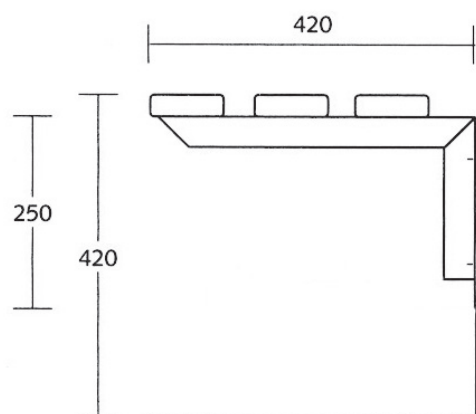

BANC: EASY DLM 230

WWW.LOGGERE.COM

Caractéristiques:

- Structure rectangulaire en acier. Couleur (gris anthracite -RAL 7016);
- Assise : 3 lattes en bois lamellé collé.

Dimensions:

- Tube carré : 50 x 40 x 3 mm ;
- Latte : 96 x 26 mm.

Options:

- Porte-chaussure en tubes arrondis 20 x 20 mm

Autres produits forestiers

Sanitaire

Casiers et systèmes d'armoires

Cabines sanitaires

Équipement vestiaires

Sanitaire