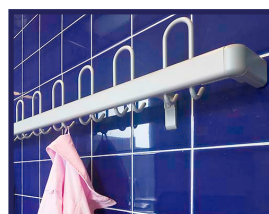

BANC: EASY DLM 230

WWW.LOGGERE.COM

Caractéristiques:

- Structure rectangulaire en acier. Couleur (gris anthracite -RAL 7016);
- Assise : 3 lattes en bois lamellé collé.

Dimensions:

- Tube carré : 50 x 40 x 3 mm ;
- Latte : 96 x 26 mm.

Options:

- Porte-chaussure en tubes arrondis 20 x 20 mm

Autres produits forestiers

Sanitaire

Casiers et systèmes d'armoires

Cabines sanitaires

Équipement vestiaires

Sanitaire