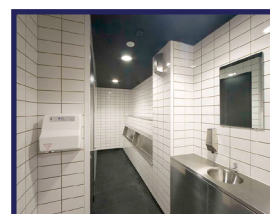

BANC: EASY DLM 230

WWW.LOGGERE.COM

Caractéristiques:

- Structure rectangulaire en acier. Couleur (gris anthracite -RAL 7016);
- Assise : 3 lattes en bois lamellé collé.

Dimensions:

- Tube carré : 50 x 40 x 3 mm ;
- Latte : 96 x 26 mm.

Options:

- Porte-chaussure en tubes arrondis 20 x 20 mm

Autres produits forestiers

Sanitaire

Casiers et systèmes d'armoires

Cabines sanitaires

Équipement vestiaires

Sanitaire