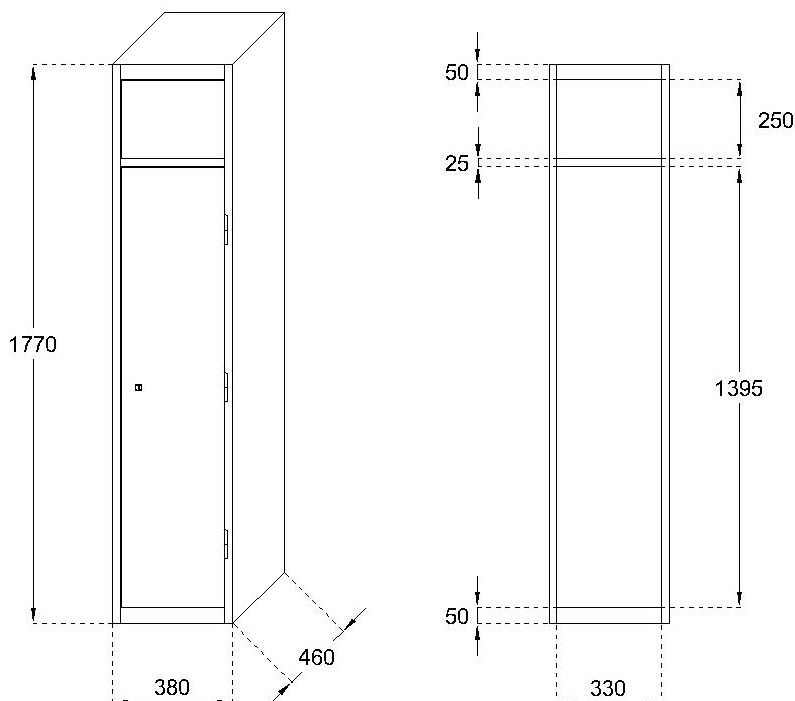

VUILGOEDVERZAMELKAST

DLM 224/1

WWW.LOGGERE.COM

Kenmerken:

- Vervaardigd van koudgewalst meubelstaal
- dikte romp 0,8 mm
- deuren 1 mm
- Enkel mogelijk op sokkel

Deuren:

- 3 opgelaste scharnieren
- Cilinderslot met 2 sleutels (moedersleutelsysteem)
- Valklep voor gedragen kleding met penscharnieren
- Binnenkant voorzien van haken voor het ophangen van een vuilgoedzak

Afmetingen:

- Hoogte: 1770 mm (inclusief 50 mm sokkel)
- Breedte: 380 mm
- Diepte: 460 mm
- Gewicht: 37,2 kg

Verdere Loggere productaanbevelingen

Sanitair

Lockers en kastsystemen

Sanitaire wanden

Garderobesystemen