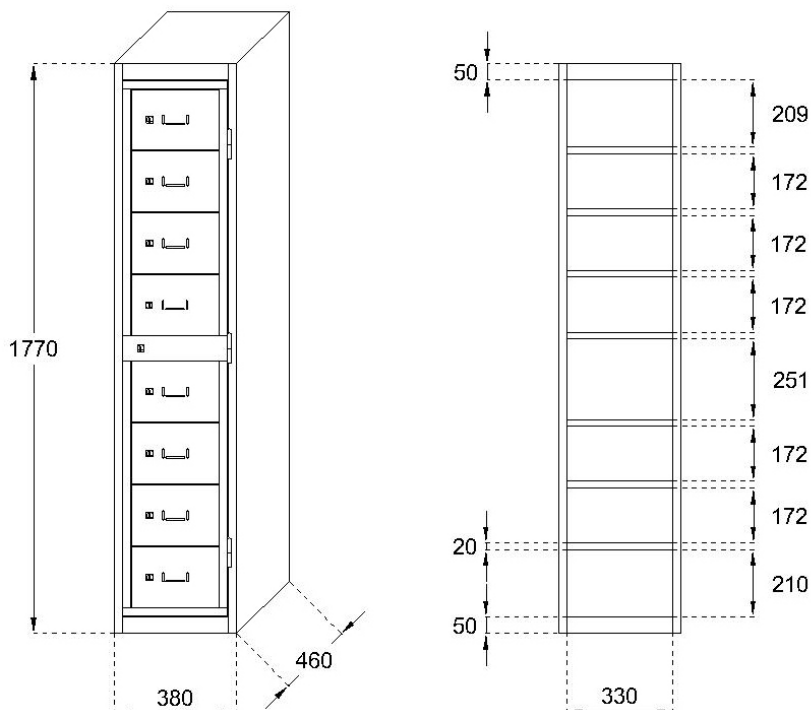

#### Kenmerken:

- Vervaardigd van koudgewalst meubelstaal
- dikte romp 0,8 mm
- deuren 1 mm
- Enkel mogelijk op sokkel
- 8 deuren per module

#### Afmetingen:

- Hoogte: 1770 mm (inclusief 50 mm sokkel)
- Hoogte per kast: 172 mm – 251 mm
- Breedte: 380 mm
- Diepte: 460 mm
- Gewicht: 46,8 kg

Verdere Loggere productaanbevelingen

Sanitair

Lockers en kastsystemen