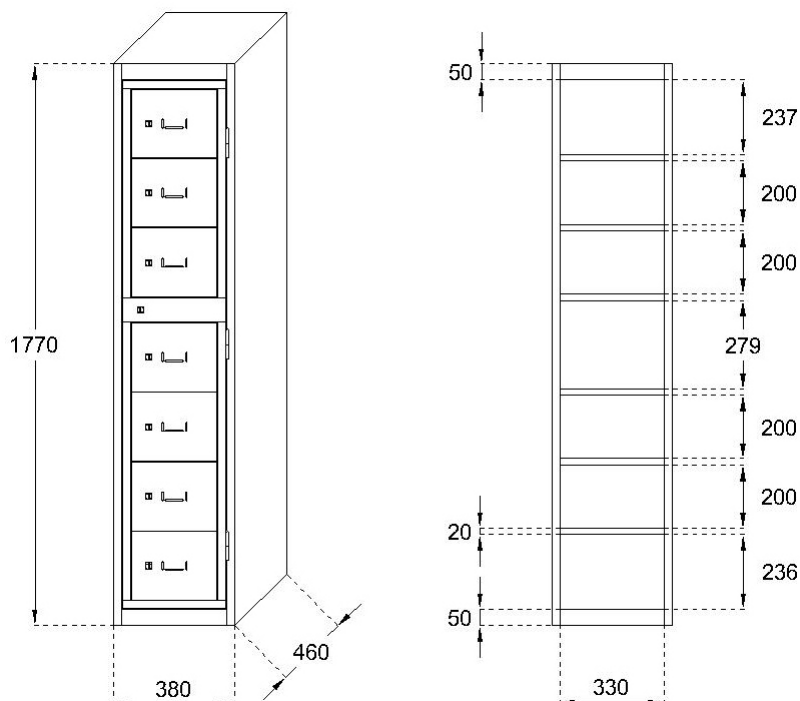

KLEDINGUITGIFTEKAST

DLM 224/7

WWW.LOGGERE.COM

Kenmerken:

- Vervaardigd van koudgewalst meubelstaal
- dikte romp 0,8 mm
- deuren 1 mm
- Enkel mogelijk op sokkel
- 7 deuren per module

Deuren:

- 3 opgelaste scharnieren
- Cilinderslot met 2 sleutels (moedersleutelsysteem)
- Sluiting vakkendeurtjes met afwijkende serie cilindersloten met 2 sleutels (moedersleutelsysteem)

Afmetingen:

- Hoogte: 1770 mm (inclusief 50 mm sokkel)
- Hoogte per kast: 200 mm – 279 mm
- Breedte: 380 mm
- Diepte: 460 mm
- Gewicht: 44,6 kg

Verdere Loggere productaanbevelingen

Sanitair

Lockers en kastsystemen