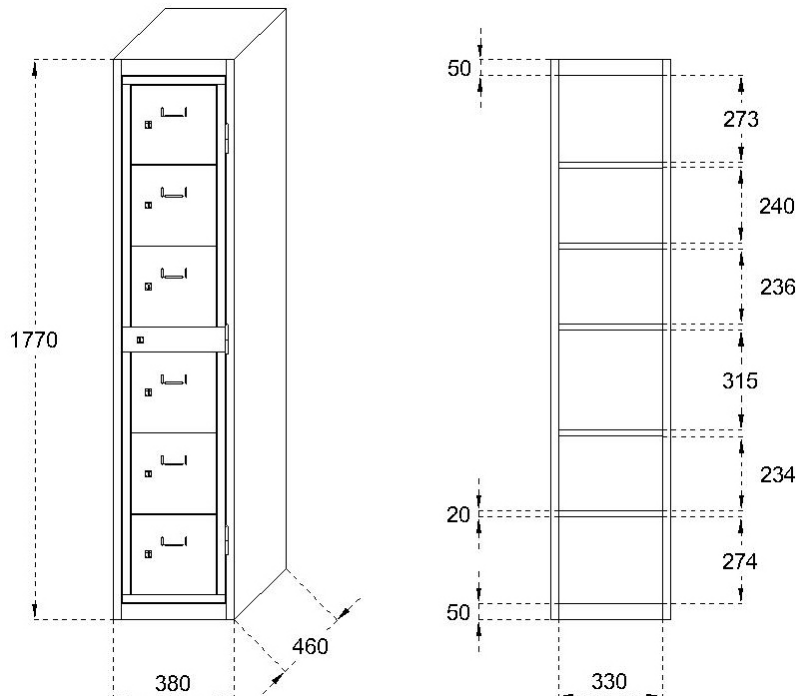

KLEDINGUITGIFTEKAST

DLM 224/6

WWW.LOGGERE.COM

Kenmerken:

- Vervaardigd van koudgewalst meubelstaal
- dikte romp 0,8 mm
- deuren 1 mm
- Enkel mogelijk op sokkel
- 6 deuren per module

Deuren:

- 3 opgelaste scharnieren
- Cilinderslot met 2 sleutels (moedersleutelsysteem)
- Sluiting vakkendeurtjes met afwijkende serie cilindersloten met 2 sleutels (moedersleutelsysteem)

Afmetingen:

- Hoogte: 1770 mm (inclusief 50 mm sokkel)
- Hoogte per kast: 234 mm – 315 mm
- Breedte: 380 mm
- Diepte: 460 mm
- Gewicht: 44,3 kg

Verdere Loggere productaanbevelingen

Sanitair

Lockers en kastsystemen