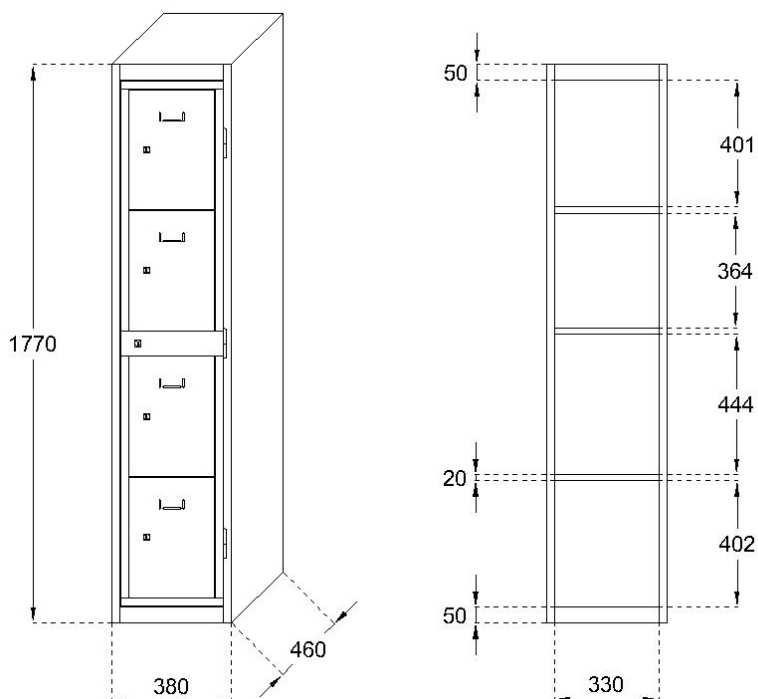

#### Kenmerken:

- Vervaardigd van koudgewalst meubelstaal
- dikte romp 0,8 mm
- deuren 1 mm
- Enkel mogelijk op sokkel
- 4 deuren per module

#### Afmetingen:

- Hoogte: 1770 mm (inclusief 50 mm sokkel)
- Hoogte per kast: 402 mm, 444 mm, 364 mm, 401 mm
- Breedte: 380 mm
- Diepte: 460 mm
- Gewicht: 40,5 kg

Verdere Loggere productaanbevelingen

Sanitair