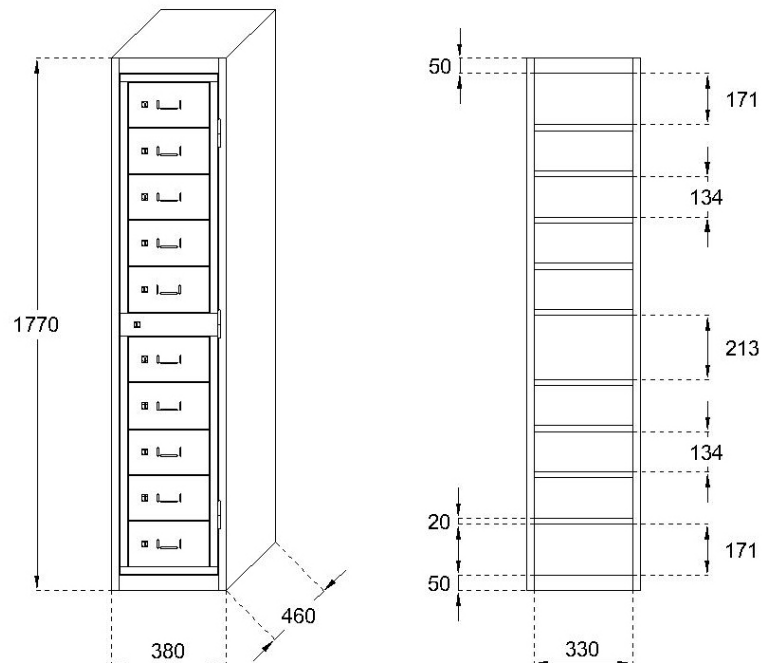

KLEDINGUITGIFTEKAST

DLM 224/10

WWW.LOGGERE.COM

Kenmerken:

- Vervaardigd van koudgewalst meubelstaal
- dikte romp 0,8 mm
- deuren 1 mm
- Enkel mogelijk op sokkel
- 10 deuren per module

Deuren:

- 3 opgelaste scharnieren
- Cilinderslot met 2 sleutels (moedersleutelsysteem)
- Sluiting vakkendeurtjes met afwijkende serie cilindersloten met 2 sleutels (moedersleutelsysteem)

Afmetingen:

- Hoogte: 1770 mm (inclusief 50 mm sokkel)
- Hoogte per kast: 134 mm – 213 mm
- Breedte: 380 mm
- Diepte: 460 mm
- Gewicht: 49,4 kg

Verdere Loggere productaanbevelingen

Sanitair

Lockers en kastsystemen