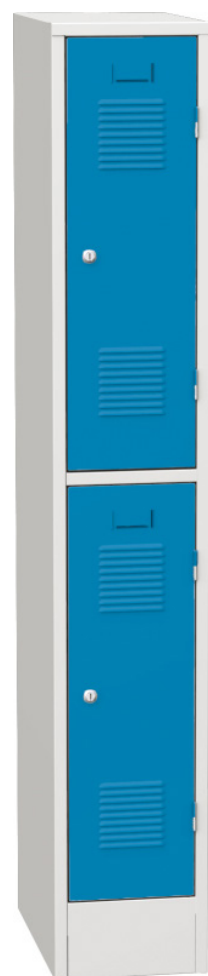

GARDEROBEKAST

DLM 732

WWW.LOGGERE.COM

Kenmerken:

- Vervaardigd uit koudgewalst staal
- Dikte romp 0,8 mm
- Standaard op sokkel of op poten
- 2 deuren per afdeling
- Mogelijk in modules tot 3 afdelingen
- Meerdere modules onzichtbaar te koppelen met koppelingsgaten (optie)
- Interieur: hangroede met 2 jashaken

Deuren:

- 1 mm dik
- Versterkingsrib aan de binnenzijde
- 9 ventilatiesleuven aan boven- en onderzijde
- Ingeperste naamkaarthouder
- Opgelaste scharnieren
- Standaard met cilinderslot met 2 sleutels (moedersleutelsysteem) of klinksluiting (excl. hangslot)

Afmetingen:

- Hoogte: 1850 mm incl. sokkel of poten van 155 mm
- Hoogte per vak: 850 mm
- Breedte: 300 mm per afdeling
- Diepte: 500 mm
- Gewicht module met 1 kolom: 26,3 kg
- Gewicht module met 2 kolommen: 55,3 kg
- Gewicht module met 3 kolommen: 62 kg