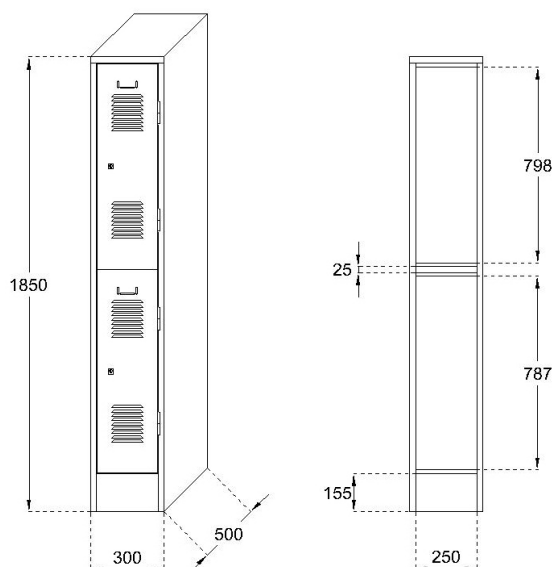

GARDEROBEKAST

DLM 732

WWW.LOGGERE.COM

Kenmerken:

- Vervaardigd uit koudgewalst staal
- Dikte romp 0,8 mm
- Standaard op sokkel of op poten
- 2 deuren per afdeling
- Mogelijk in modules tot 3 afdelingen
- Meerdere modules onzichtbaar te koppelen met koppelingsgaten (optie)
- Interieur: hangroede met 2 jashaken

Deuren:

- 1 mm dik
- Versterkingsrib aan de binnenzijde
- 9 ventilatiesleuven aan boven- en onderzijde
- Ingeperste naamkaarthouder
- Opgelaste scharnieren
- Standaard met cilinderslot met 2 sleutels (moedersleutelsysteem) of klinksluiting (excl. hangslot)

Afmetingen:

- Hoogte: 1850 mm incl. sokkel of poten van 155 mm
- Hoogte per vak: 850 mm
- Breedte: 300 mm per afdeling
- Diepte: 500 mm
- Gewicht module met 1 kolom: 26,3 kg
- Gewicht module met 2 kolommen: 55,3 kg
- Gewicht module met 3 kolommen: 62 kg