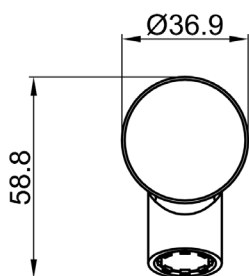

ZELFSLUITENDE WANDKRAAN TEMPO III - KOUD OF VOORGEMENGD WATER

980676

WWW.LOGGERE.COM

Omschrijving:

Zelfsluitende muurkraan.
Vaste spoeltd: 8 seconden b 1,5 bar.

Materiaal:

- RVS, AISI 304, afwerking geborsteld

Afmetingen:

- Ø 30 mm, uitsprong wateruitloop: 150 mm

Aansluiting:

- Wateraanvoer: ½"

Bijzondere voordelen:

Extra hygiënische

Verdere Loggere productaanbevelingen

Sanitair