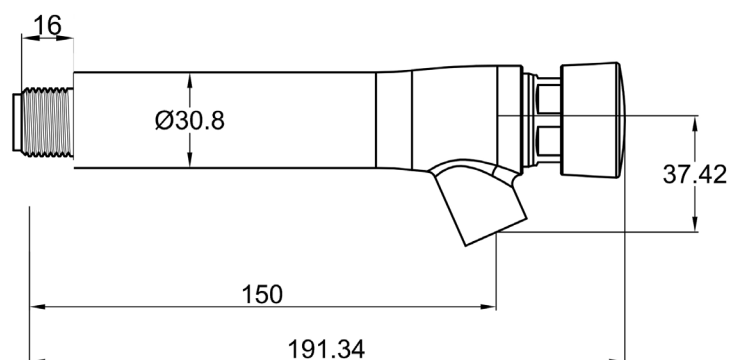

ZELFSLUITENDE WANDKRAAN TEMPO III - KOUD OF VOORGEMENGD WATER

980676

WWW.LOGGERE.COM

Omschrijving:

Zelfsluitende muurkraan.
Vaste spoeltd: 8 seconden b 1,5 bar.

Materiaal:

- RVS, AISI 304, afwerking geborsteld

Afmetingen:

- Ø 30 mm, uitsprong wateruitloop: 150 mm

Aansluiting:

- Wateraanvoer: ½"

Bijzondere voordelen:

Extra hygiënische

Verdere Loggere productaanbevelingen

Sanitair