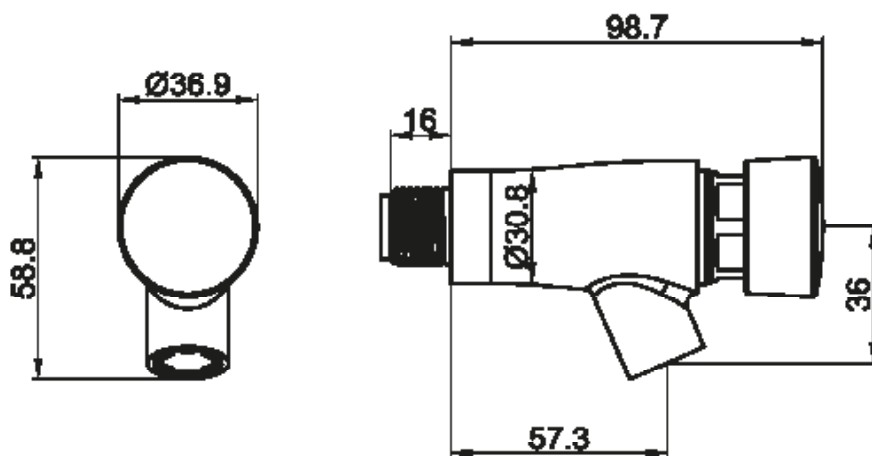

ZELFSLUITENDE WANDKRAAN TEMPO I KOUD OF VOORGEMENGD WATER

980670

WWW.LOGGERE.COM

Omschrijving:

Zelfsluitende muurkraan. Vaste spoeltijd:
8 seconden bij 1,5 bar. Aansluiting 1/2".
Vandaalbestendige uitvoering.

Materiaal:

- RVS, AISI 304, afwerking geborsteld

Afmetingen:

- Ø30 mm Lengte muur tot uitloop: 68 mm

Aansluiting:

- Wateraanvoer: 1/2"

Bijzondere voordelen:

Extra hygiënische