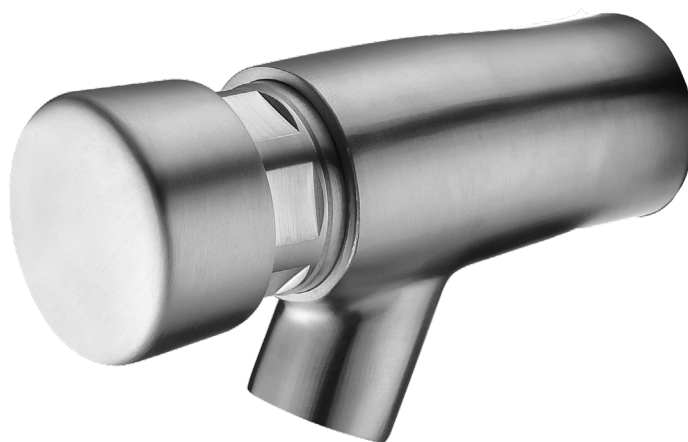

ZELFSLUITENDE WANDKRAAN TEMPO I KOUD OF VOORGEMENGD WATER

980670

WWW.LOGGERE.COM

Omschrijving:

Zelfsluitende muurkraan. Vaste spoeltijd:
8 seconden bij 1,5 bar. Aansluiting 1/2".
Vandaalbestendige uitvoering.

Materiaal:

- RVS, AISI 304, afwerking geborsteld

Afmetingen:

- Ø30 mm Lengte muur tot uitloop: 68 mm

Aansluiting:

- Wateraanvoer: 1/2"

Bijzondere voordelen:

Extra hygiënische