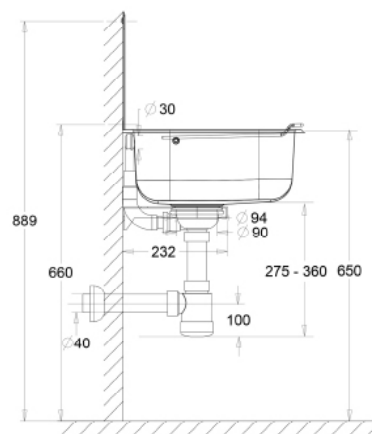

BASSIN DE VIDAGE STANDARD

234005

WWW.LOGGERE.COM

Description:

Bassin de vidage embouti avec dossier et trop-plein, consoles de fixation et évacuation fourni, incl. grille relevable.

Matériau:

- Acier inox, AISI 304, épaisseur 0,9 mm.
- Finition intérieur et dossier: brossée.
- Finition extérieur mat-brillant.

Dimensions:

- Extérieur: L 560 x P 404 x H 170 mm
- Intérieur: L 516 x P 357 x H 170 mm
- Dossieret: L 570 x P 0,9 x H 195 mm

Raccordement:

- Bonde amovible 1 1/2" en acier inoxydable dia 80mm trop plein et siphon.