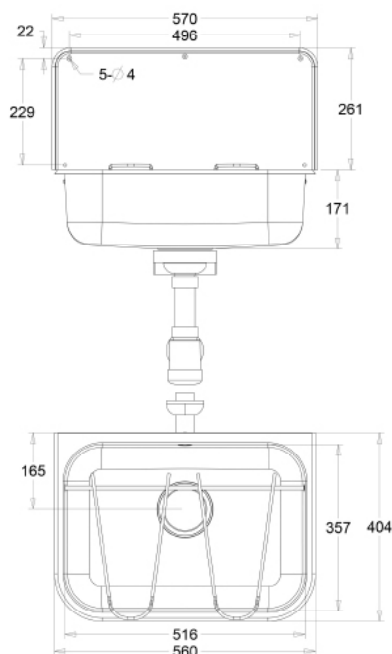

BASSIN DE VIDAGE STANDARD

234005

WWW.LOGGERE.COM

Description:

Bassin de vidage embouti avec dossier et trop-plein, consoles de fixation et évacuation fourni, incl. grille relevable.

Matériau:

- Acier inox, AISI 304, épaisseur 0,9 mm.
- Finition intérieur et dossier: brossée.
- Finition extérieur mat-brillant.

Dimensions:

- Extérieur: L 560 x P 404 x H 170 mm
- Intérieur: L 516 x P 357 x H 170 mm
- Dossieret: L 570 x P 0,9 x H 195 mm

Raccordement:

- Bonde amovible 1 1/2" en acier inoxydable dia 80mm trop plein et siphon.