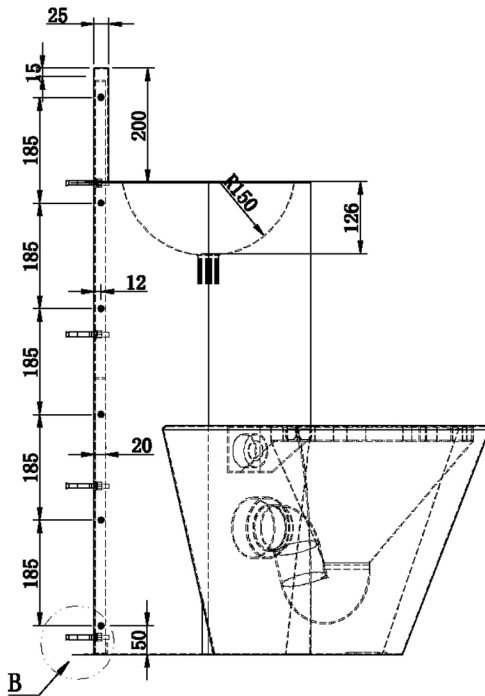

BACK

Robusto 15-FM-LEFT-670500L

Toilet- en
wastafelcombinatie:
Robusto 15 FM: links

Comby Robusto 15
FM: gauche

WC and washbasin
combination:
Robusto 15 FM: left

Frame for Robusto 15-FM-670500

| | | |
|--|--|--|
| | | |
|--|--|--|