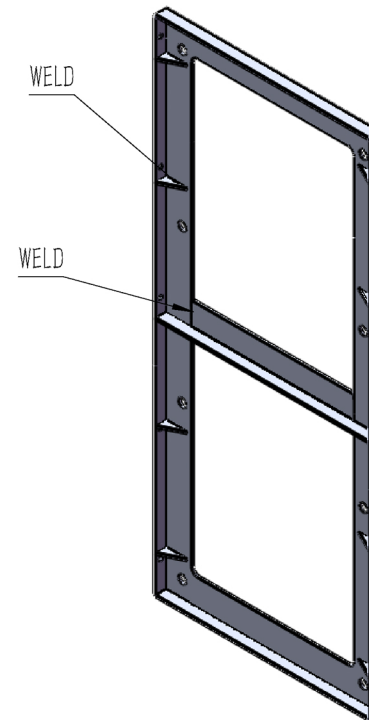

BACK

Robusto 15-FM-LEFT-670500L

Toilet- en
wastafelcombinatie:
Robusto 15 FM: links

Comby Robusto 15
FM: gauche

WC and washbasin
combination:
Robusto 15 FM: left

Frame for Robusto 15-FM-670500

| | | |
|--|--|--|
| | | |
|--|--|--|