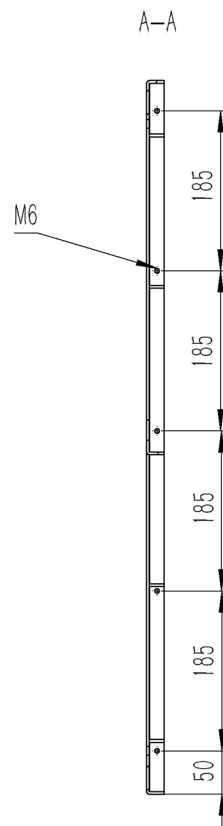

BACK

Robusto 15-FM-LEFT-670500L

Toilet- en
wastafelcombinatie:
Robusto 15 FM: links

Comby Robusto 15
FM: gauche

WC and washbasin
combination:
Robusto 15 FM: left

Frame for Robusto 15-FM-670500

| | | |
|--|--|--|
| | | |
|--|--|--|