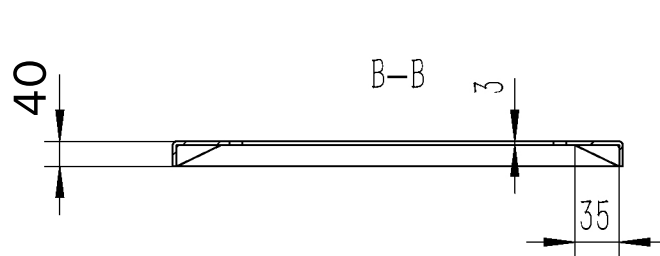

BACK

Robusto 15-FM-LEFT-670500L

Toilet- en
wastafelcombinatie:
Robusto 15 FM: links

Comby Robusto 15
FM: gauche

WC and washbasin
combination:
Robusto 15 FM: left

Frame for Robusto 15-FM-670500

| | | |
|--|--|--|
| | | |
|--|--|--|