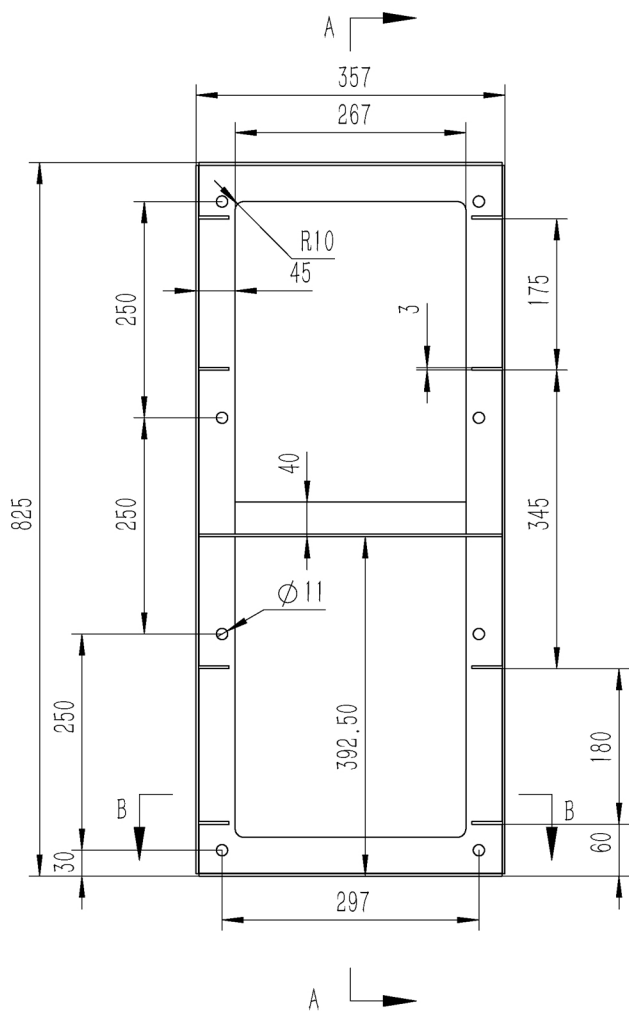

BACK

Robusto 15-FM-LEFT-670500L

Toilet- en
wastafelcombinatie:
Robusto 15 FM: links

Comby Robusto 15
FM: gauche

WC and washbasin
combination:
Robusto 15 FM: left

Frame for Robusto 15-FM-670500

| | | |
|--|--|--|
| | | |
|--|--|--|