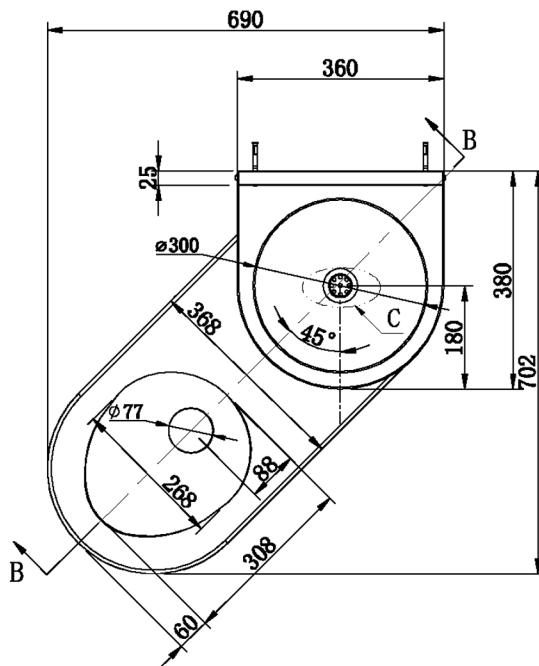

BACK

Robusto 15-FM-LEFT-670500L

Toilet- en
wastafelcombinatie:
Robusto 15 FM: links

Comby Robusto 15
FM: gauche

WC and washbasin
combination:
Robusto 15 FM: left

Frame for Robusto 15-FM-670500

| | | |
|--|--|--|
| | | |
|--|--|--|