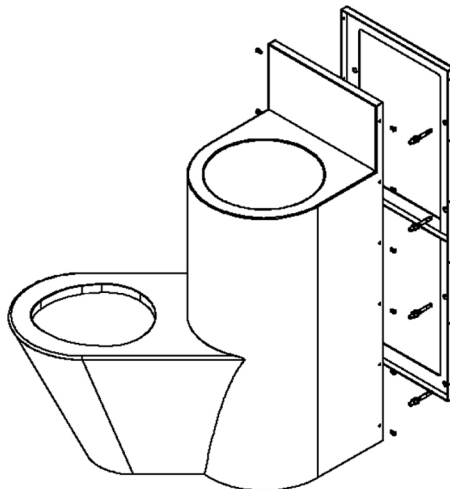

BACK

Robusto 15-FM-LEFT-670500L

Toilet- en
wastafelcombinatie:
Robusto 15 FM: links

Comby Robusto 15
FM: gauche

WC and washbasin
combination:
Robusto 15 FM: left

Frame for Robusto 15-FM-670500

| | | |
|--|--|--|
| | | |
|--|--|--|