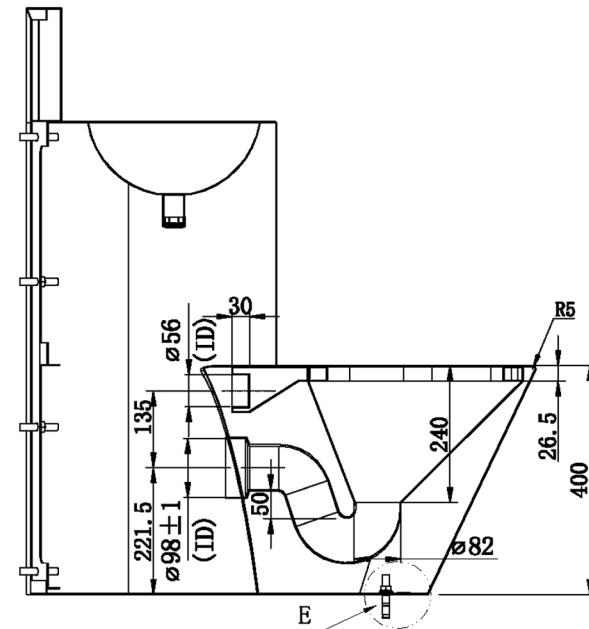

BACK

Robusto 15-FM-LEFT-670500L

Toilet- en
wastafelcombinatie:
Robusto 15 FM: links

Comby Robusto 15
FM: gauche

WC and washbasin
combination:
Robusto 15 FM: left

Frame for Robusto 15-FM-670500

| | | |
|--|--|--|
| | | |
|--|--|--|