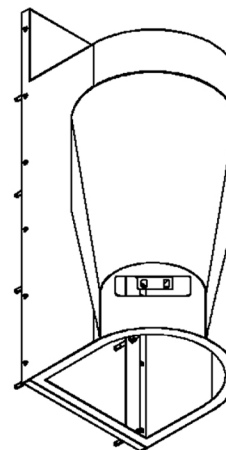

BACK

Robusto 15-FM-LEFT-670500L

Toilet- en
wastafelcombinatie:
Robusto 15 FM: links

Comby Robusto 15
FM: gauche

WC and washbasin
combination:
Robusto 15 FM: left

Frame for Robusto 15-FM-670500

| | | |
|--|--|--|
| | | |
|--|--|--|