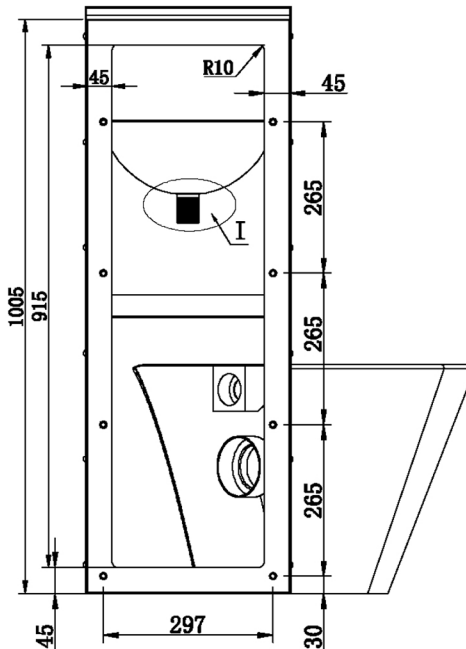

BACK

Robusto 15-FM-LEFT-670500L

Toilet- en
wastafelcombinatie:
Robusto 15 FM: links

Comby Robusto 15
FM: gauche

WC and washbasin
combination:
Robusto 15 FM: left

Frame for Robusto 15-FM-670500

| | | |
|--|--|--|
| | | |
|--|--|--|