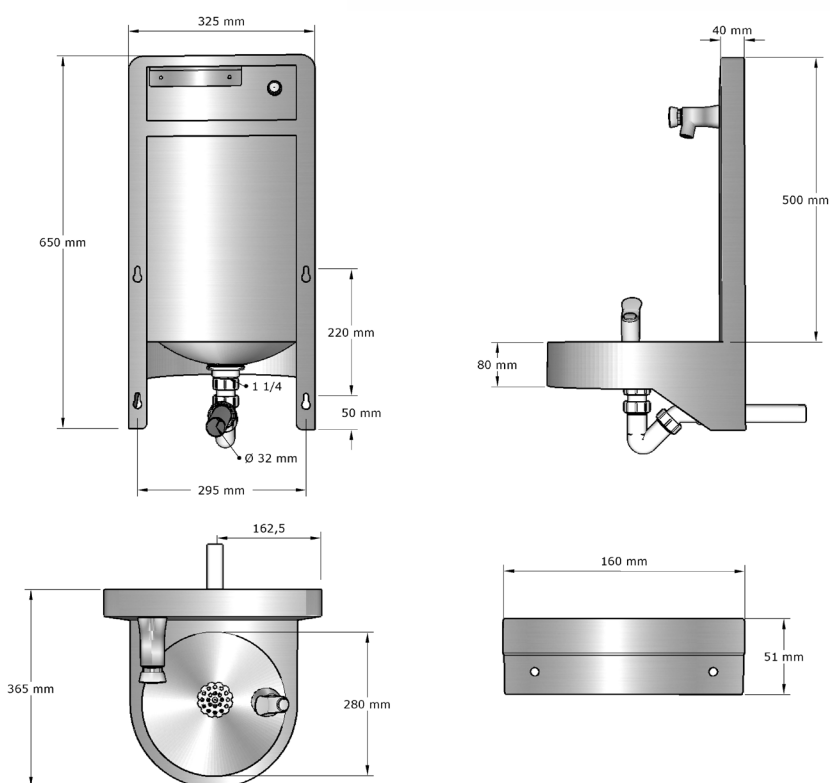

HANGENDE DRINKFONTEIN EASY II

1301606

WWW.LOGGERE.COM

Omschrijving:

Wandmodel met spatwand, ronde kom, afvoerplug 1 1/4" met RVS gaatjesrooster; aan- en afvoer via muur; incl. verchroomd messing 1/2" wateruitloop met geïntegreerde drukknop (ook wel bubbler genoemd). Bubbler voorzien van anti-draaizekering. Geïntegreerde wandconsoles, onderzijde open, incl. sifon, excl. bevestigingsmateriaal. Inclusief gevlochten RVS slang 3/8" naar 1/2" bin. dr. Op spatwand is een zelfsluitende wateruitloop gemonteerd die dient als bidonvuller.

Materiaal:

- RVS AISI 304, dikte 1,2mm, afwerking geborsteld

Afmetingen:

- B 394 x D 365 x H 650 mm
- Kom Ø 280 mm, D 50 mm
- Hoogte voorzijde: 80 mm
- Spatwand: B 325 x D 50 x H 500 mm

Aansluiting:

- Aanvoer 1/2", afvoer Ø 32 mm