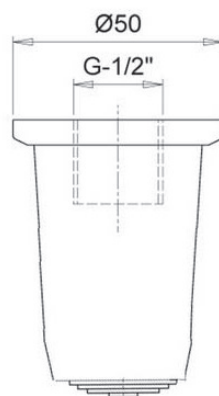

POMME DE DOUCHE PLAFOND EASY

9600300

WWW.LOGGERE.COM

Description:

Pomme de douche résistant au vandalisme, anti-suicide. Matériel de fixation inclus, débit 9 l/m.

Matériau:

- Laiton chromé, finition brillante.

Dimensions:

- Ø 50 mm, Hauteur: 65 mm

Raccordement:

- Arrivée d'eau: 1/2"

Avantages:

Anti-vandalisme

Autres recommandations sur les produits LOGGERE

Sanitaires