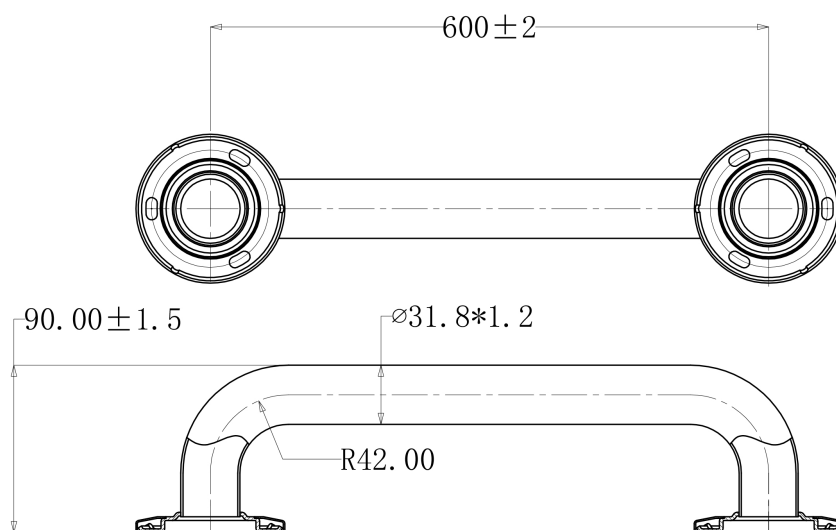

## BARRE DE MAINTIEN STANDARD: 600MM LONGUE

#### Description:

Fixation avec 2 vis sur 2 brides  $\varnothing$  79 mm, rosaces cache vis à clipser ;  
barre  $\varnothing$  32 mm. Avec kit de fixation.

#### Dimensions:

- $\varnothing$  32mm, longueur: 600 mm