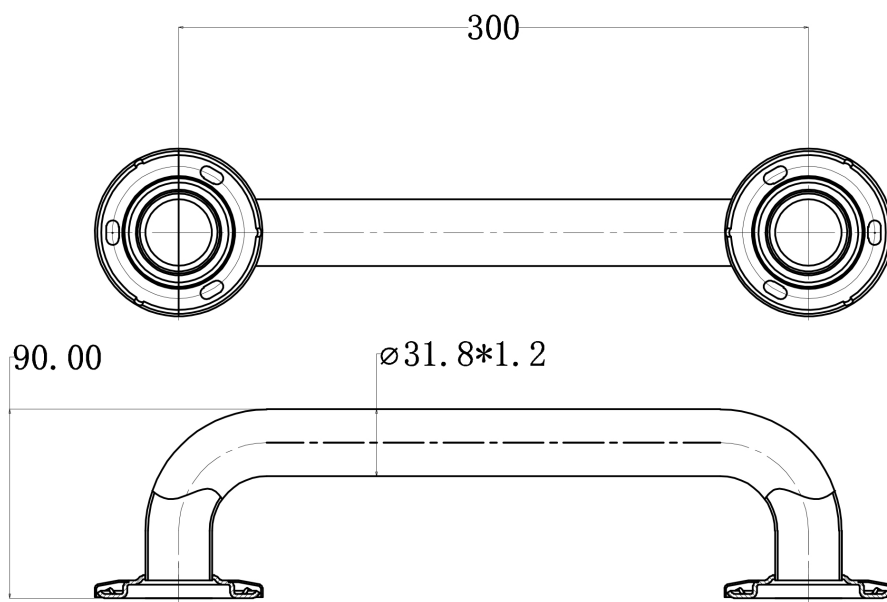

## BARRE DE MAINTIEN STANDARD: 300MM LONGUE

880300

[WWW.LOGGERE.COM](http://WWW.LOGGERE.COM)

### Description:

Fixation avec 2 vis sur 2 brides  $\varnothing$  79 mm, rosaces cache vis à clipser ;  
barre  $\varnothing$  32 mm. Avec kit de fixation.

### Dimensions:

- $\varnothing$  32mm, longueur: 300 mm