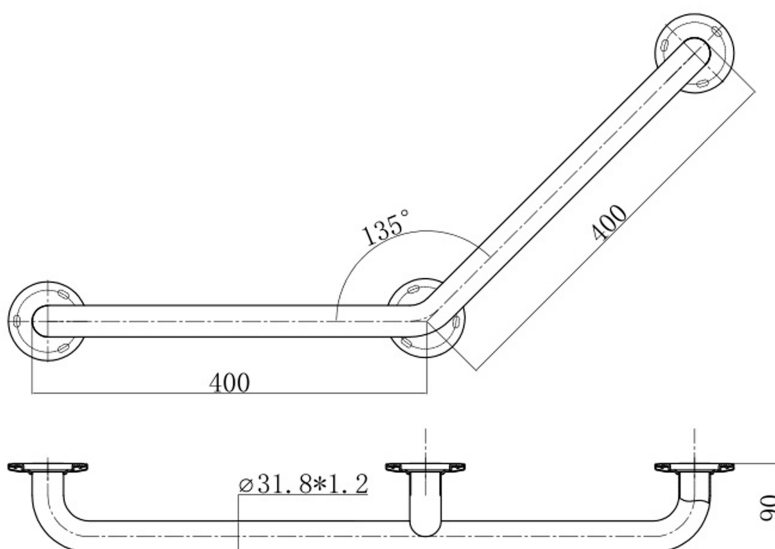

BARRE DE MAINTIEN ROBUSTO 135° LONG

880251

WWW.LOGGERE.COM

Description:

Fixation en 2 et 3 points aux extrémités (et au milieu sur le modèle 880251) avec bride Ø 79 mm sans rosettes à encliqueter.
Inclus matériel de fixation.

Matériau:

- Acier inoxydable, AISI 304, finition brossée.

Dimensions:

- Ø 32 mm
- Long: 400 x 400 mm (fixation à 3 points)

Avantages:

PMR

Anti-vandalisme

Autres recommandations sur les produits LOGGERE