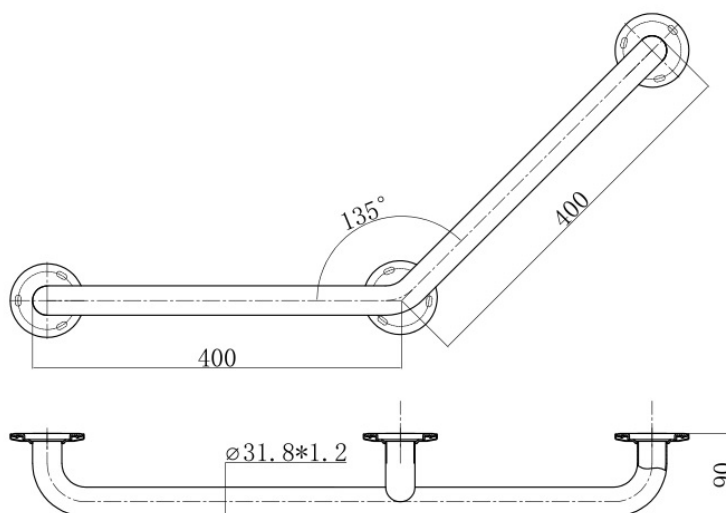

BARRE COUDÉE À 135 ° - LONGUE PMR

880250

WWW.LOGGERE.COM

Description:

Fixation avec 3 points avec 3 brides Ø 79 mm, rosaces cache vis à clipser. Avec kit de fixation.

Matériau:

- Acier inox, AISI 304, finition brossée.

Dimensions:

- Ø 32mm, 400 x 400 mm

Avantages:

Très hygiénique

PMR

Anti-vandalisme

Autres recommandations sur les produits LOGGERE

Sanitaires