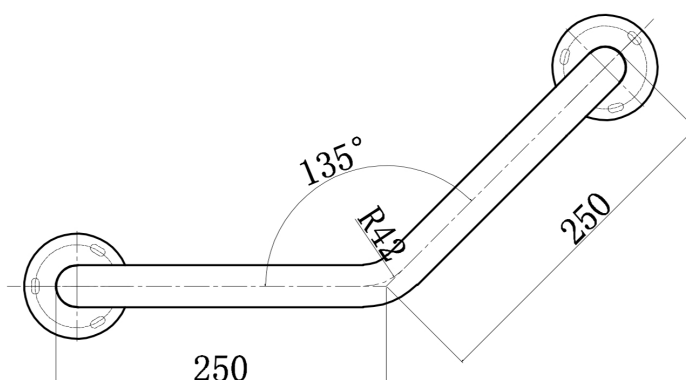

BARRE DE MAINTIEN ROBUSTO 135° COURT

880201

WWW.LOGGERE.COM

Description:

Fixation en 2 et 3 points aux extrémités (et au milieu sur le modèle 880251) avec bride Ø 79 mm sans rosettes à encliqueter.
Inclus matériel de fixation.

Matériau:

- Acier inoxydable, AISI 304, finition brossée.

Dimensions:

- Ø 32 mm
- Court: 254 x 254 mm (fixation à 2 points)

Avantages:

PMR

Anti-vandalisme

Autres recommandations sur les produits LOGGERE