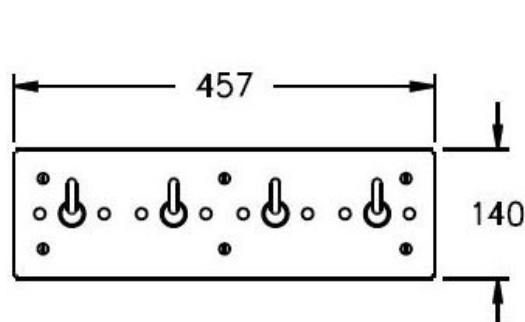

BANDEAU AVEC CROCHETS ROBUSTO

874022 - 874023

WWW.LOGGERE.COM

Description:

Bandeau de 4 crochets de sécurité. Ils s'inclinent sous l'effet d'une charge élevée, le bandeau a 6 trous pour la fixation murale.

Matériau:

- Acier inox, AISI 304, épaisseur 2 mm, finition brossée.

Dimensions:

- Bandeau: L 457 x P 22 x H 140 mm
- Saillie: 67 mm

Raccordement:

- Fixation par l'espace sanitaire
- Fixation par la galerie technique