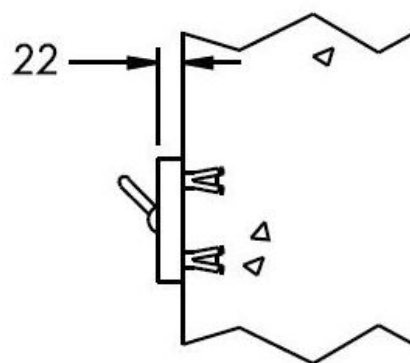

BANDEAU AVEC CROCHETS ROBUSTO

874022 - 874023

WWW.LOGGERE.COM

Description:

Bandeau de 4 crochets de sécurité. Ils s'inclinent sous l'effet d'une charge élevée, le bandeau a 6 trous pour la fixation murale.

Matériau:

- Acier inox, AISI 304, épaisseur 2 mm, finition brossée.

Dimensions:

- Bandeau: L 457 x P 22 x H 140 mm
- Saillie: 67 mm

Raccordement:

- Fixation par l'espace sanitaire
- Fixation par la galerie technique