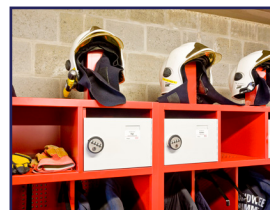

Matériau:

- Acier inox, AISI 304, épaisseur 2 mm, finition brossée.

Dimensions:

- L 455 x P 220 x H 265 mm

Raccordement:

- Fixation par l'espace sanitaire
- Fixation par la galerie technique

Avantages:

Anti-vandalisme

Autres recommandations sur les produits LOGGERE

Sanitaires

Casiers et systèmes d'armoires

Cabines sanitaires

Porte-manteaux

Equipements