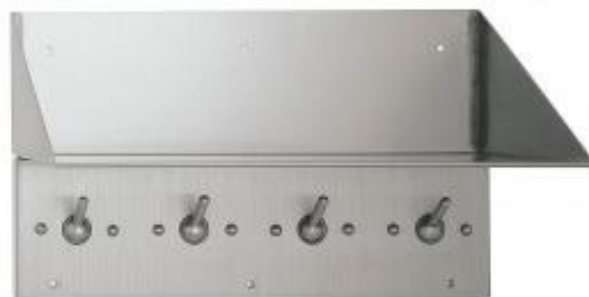

TABLETTE ET BANDEAU ROBUSTO

874020 - 874021

WWW.LOGGERE.COM

Description:

Tablette et bandeau avec 4 crochets de sécurité. Ils s'inclinent sous l'effet d'une charge élevée. Bandeau avec 6 points de fixation murale.

Matériau:

- Acier inox, AISI 304, épaisseur 2 mm, finition brossée.

Dimensions:

- L 455 x P 220 x H 265 mm

Raccordement:

- Fixation par l'espace sanitaire
- Fixation par la galerie technique

Avantages:

Anti-vandalisme