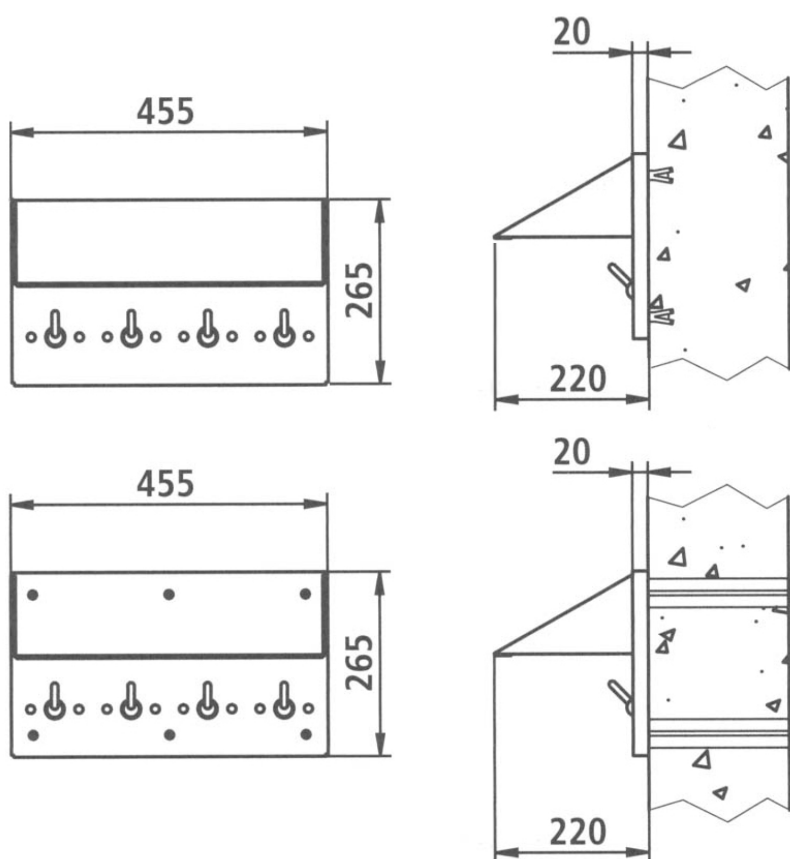

TABLETTE ET BANDEAU ROBUSTO

874020 - 874021

WWW.LOGGERE.COM

Description:

Tablette et bandeau avec 4 crochets de sécurité. Ils s'inclinent sous l'effet d'une charge élevée. Bandeau avec 6 points de fixation murale.

Matériau:

- Acier inox, AISI 304, épaisseur 2 mm, finition brossée.

Dimensions:

- L 455 x P 220 x H 265 mm

Raccordement:

- Fixation par l'espace sanitaire
- Fixation par la galerie technique

Avantages:

Anti-vandalisme