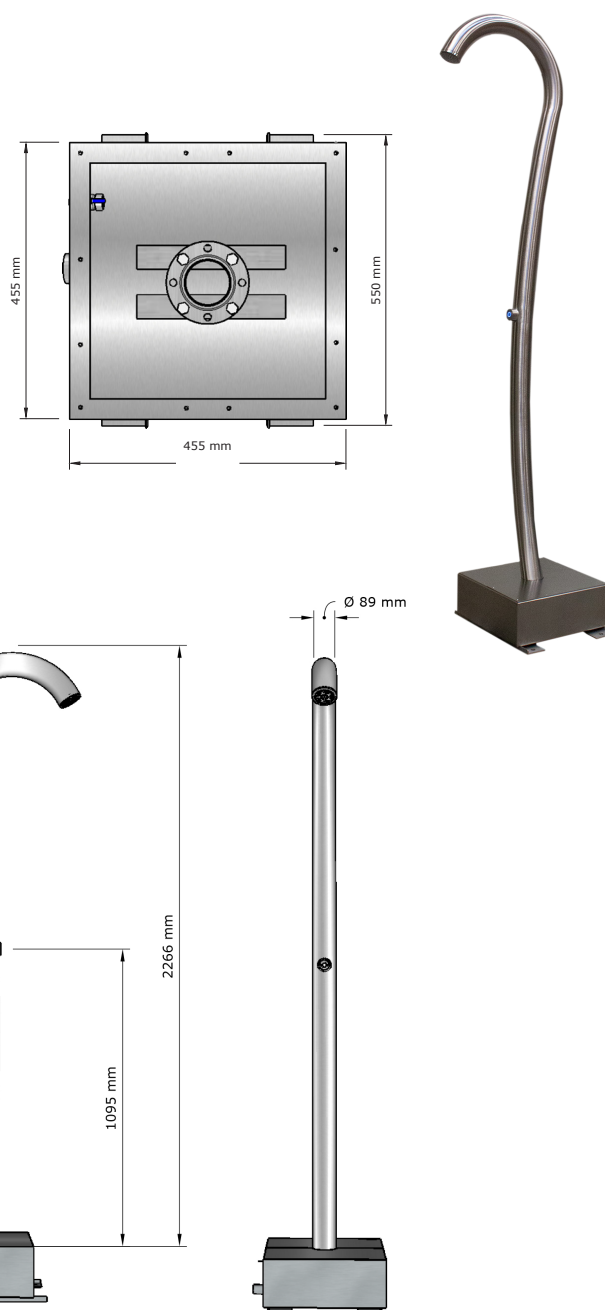

DOUCHE SUR PIED TROPIC CREATIV

765000 - 765015 - 765016 - 765100 - 765101

WWW.LOGGERE.COM

Description:

Opération: bouton poussoir piezo avec éclairage LED indication de température, en option rinçage hygiénique toutes les 24/48 heures, raccordement à l'eau froide ou pré-mélangée, en bas, avec électrovanne 1/2", boîtier en acier inoxydable encastré dans le sol avec ancrages pour béton, tuyauterie prête à raccorder avec robinet d'arrêt, 1/2", colonne de douche fixation par bride, colonne de douche démontable.

Matériau:

- Boîtier encastré: Acier inoxydable AISI 316, épaisseur 2,0 mm, finition brossée.
- Tube : acier inoxydable, AISI 316, épaisseur 3,0 mm, finition brossée.

Dimensions:

- Hauteur: 2200 mm, tuyau d'évacuation Ø 85 mm.
- Modèles spéciaux sur demande.

Raccordement:

- 765000 - Piézo avec batterie
- 765015 - Piézo avec transformateur
- 765016 - LED Piézo avec transformateur
- 765100 - cellule infrarouge sur batterie
- 765101 - cellule infrarouge avec transformateur

Avantages:

Sur mesure

Anti-vandalisme