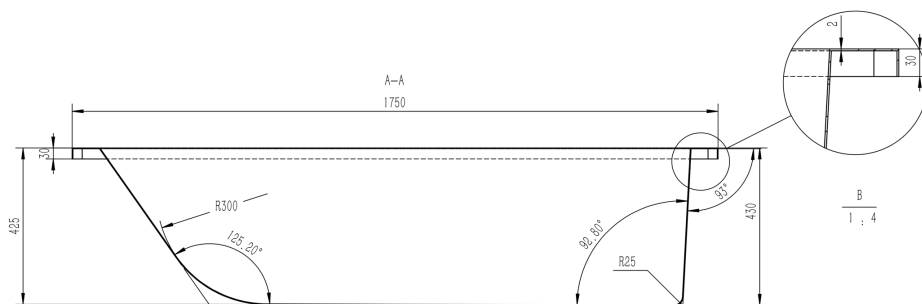

BAIGNOIRE CREATIV

750300

WWW.LOGGERE.COM

Description:

Baignoire encastrée en acier inoxydable avec trop-plein, comprenant une combinaison siphon et trop-plein avec bouchon et chaîne.

Matériau:

- Acier inoxydable, AISI 304, épaisseur 1,2 mm, finition brossée.

Dimensions:

- L 1750 x H 430 mm

Raccordement:

- Vidange: Ø 40 mm 1 ½

Avantages:

Très hygiénique

Anti-vandalisme

Autres recommandations sur les produits LOGGERE