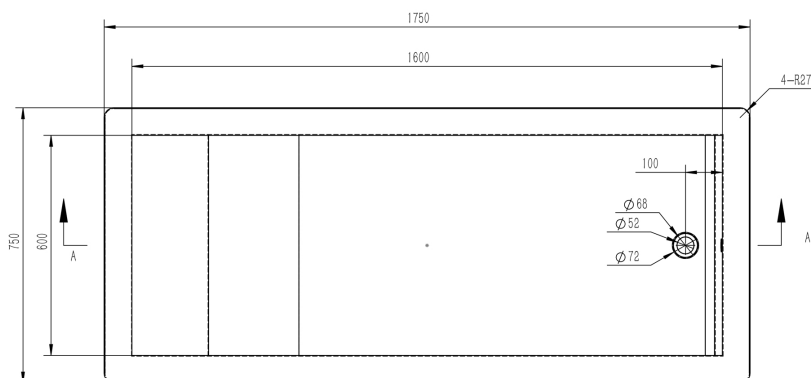

BAIGNOIRE CREATIV

750300

WWW.LOGGERE.COM

Description:

Baignoire encastrée en acier inoxydable avec trop-plein, comprenant une combinaison siphon et trop-plein avec bouchon et chaîne.

Matériau:

- Acier inoxydable, AISI 304, épaisseur 1,2 mm, finition brossée.

Dimensions:

- L 1750 x H 430 mm

Raccordement:

- Vidange: Ø 40 mm 1 ½

Avantages:

Très hygiénique

Anti-vandalisme

Autres recommandations sur les produits LOGGERE