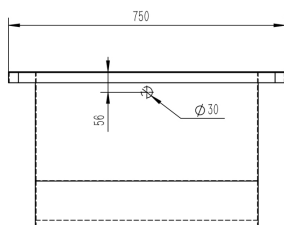

BAIGNOIRE CREATIV

750300

WWW.LOGGERE.COM

Description:

Baignoire encastrée en acier inoxydable avec trop-plein, comprenant une combinaison siphon et trop-plein avec bouchon et chaîne.

Matériau:

- Acier inoxydable, AISI 304, épaisseur 1,2 mm, finition brossée.

Dimensions:

- L 1750 x H 430 mm

Raccordement:

- Vidange: Ø 40 mm 1 ½

Avantages:

Très hygiénique

Anti-vandalisme

Autres recommandations sur les produits LOGGERE