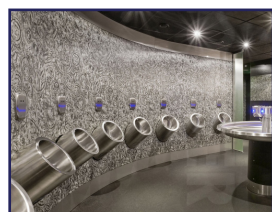

Avantages:

Hygiénique

Sur mesure

Conforme à la norme CE

Autres recommandations sur les produits LOGGERE

Sanitaires