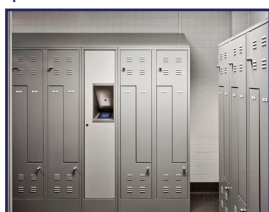

COMBINAISONS WC LAVABOS ROBUSTIO 14: RÉSISTANT AU VANDALISME

670802Z / -R / -L

WWW.LOGGERE.COM

Description:

Ensemble lavabo cuvette en acier inox monobloc, particulièrement adapté pour quartier disciplinaire, avec vasque ronde, portesavon embouti, insonorisation, bonde complètement intégrée à la vasque, système de rinçage de la cuvette wc anti-blessure et anti-dissimulation.

Matériau:

- Acier inox, AISI 304, épaisseur 2mm, finition brossée.

Dimensions:

- L 360 x P 860 x H 1025 mm

Raccordement:

- Arrivée d'eau cuvette: Ø 55mm, vidage cuvette: Ø 100mm
- Vidage lavabo: Ø 32mm

Normes:

- EN 997:2018

Avantages:

Hygiénique

Sur mesure

Conforme à la norme CE

Autres recommandations sur les produits LOGGERE

Sanitaires

Casiers et systèmes d'armoires