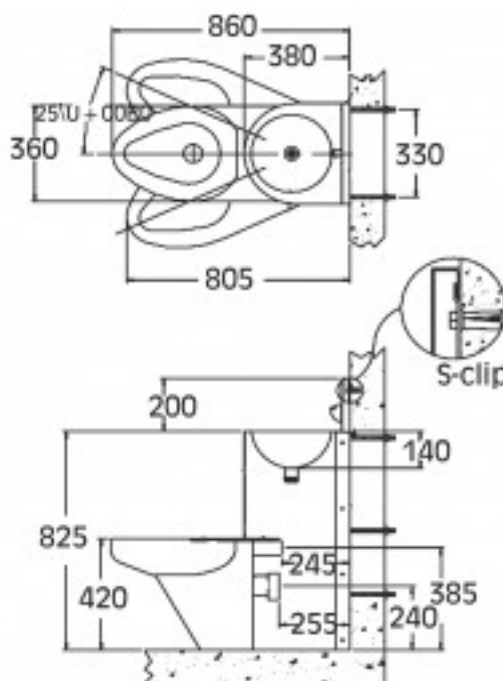

COMBINAISONS WC LAVABOS ROBUSTIO 14: RÉSISTANT AU VANDALISME

670802Z / -R / -L

WWW.LOGGERE.COM

Description:

Ensemble lavabo cuvette en acier inox monobloc, particulièrement adapté pour quartier disciplinaire, avec vasque ronde, portesavon embouti, insonorisation, bonde complètement intégrée à la vasque, système de rinçage de la cuvette wc anti-blessure et anti-dissimulation.

Matériau:

- Acier inox, AISI 304, épaisseur 2mm, finition brossée.

Dimensions:

- L 360 x P 860 x H 1025 mm

Raccordement:

- Arrivée d'eau cuvette: Ø 55mm, vidage cuvette: Ø 100mm
- Vidage lavabo: Ø 32mm

Normes:

- EN 997:2018