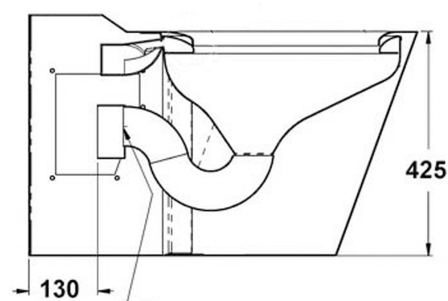

CUVETTE À POSER BIG JOHN

650800

WWW.LOGGERE.COM

Description:

Cuvette à poser, rinçage profond 6 L, spécialement conçu pour les personnes fortes ou les handicapés, fonctionne avec un robinet de chasse temporisé ou un réservoir apparent. Avec trous pour la fixation d'un abattant. Nos toilettes satisfont à la norme Européenne EN997-2003 de la classe 2.

Matériau:

- Acier inox, AISI 304, épaisseur 2,0 mm, finition: blank époxy.

Dimensions:

- L 610 x P 736 x H 457 mm
- (Hauteur sans siège: 425 mm)

Raccordement:

- Arrivée d'eau Ø 55 mm, vidage Ø 100 mm

Normes:

- EN 997:2018

Avantages:

Très hygiénique

PMR

Anti-vandalisme

Conforme à la norme CE