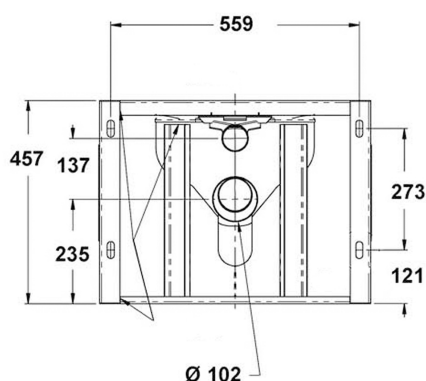

CUVETTE À POSER BIG JOHN

650800

WWW.LOGGERE.COM

Description:

Cuvette à poser, rinçage profond 6 L, spécialement conçu pour les personnes fortes ou les handicapés, fonctionne avec un robinet de chasse temporisé ou un réservoir apparent. Avec trous pour la fixation d'un abattant. Nos toilettes satisfont à la norme Européenne EN997-2003 de la classe 2.

Matériau:

- Acier inox, AISI 304, épaisseur 2,0 mm, finition: blank époxy.

Dimensions:

- L 610 x P 736 x H 457 mm
- (Hauteur sans siège: 425 mm)

Raccordement:

- Arrivée d'eau Ø 55 mm, vidage Ø 100 mm

Normes:

- EN 997:2018

Avantages:

Très hygiénique

PMR

Anti-vandalisme

Conforme à la norme CE