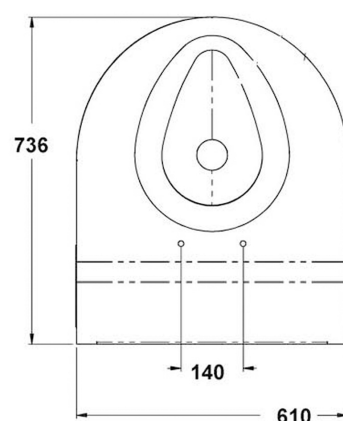

CUVETTE À POSER BIG JOHN

650800

WWW.LOGGERE.COM

Description:

Cuvette à poser, rinçage profond 6 L, spécialement conçu pour les personnes fortes ou les handicapés, fonctionne avec un robinet de chasse temporisé ou un réservoir apparent. Avec trous pour la fixation d'un abattant. Nos toilettes satisfont à la norme Européenne EN997-2003 de la classe 2.

Matériau:

- Acier inox, AISI 304, épaisseur 2,0 mm, finition: blank époxy.

Dimensions:

- L 610 x P 736 x H 457 mm
- (Hauteur sans siège: 425 mm)

Raccordement:

- Arrivée d'eau Ø 55 mm, vidage Ø 100 mm

Normes:

- EN 997:2018

Avantages:

Très hygiénique

PMR

Anti-vandalisme

Conforme à la norme CE